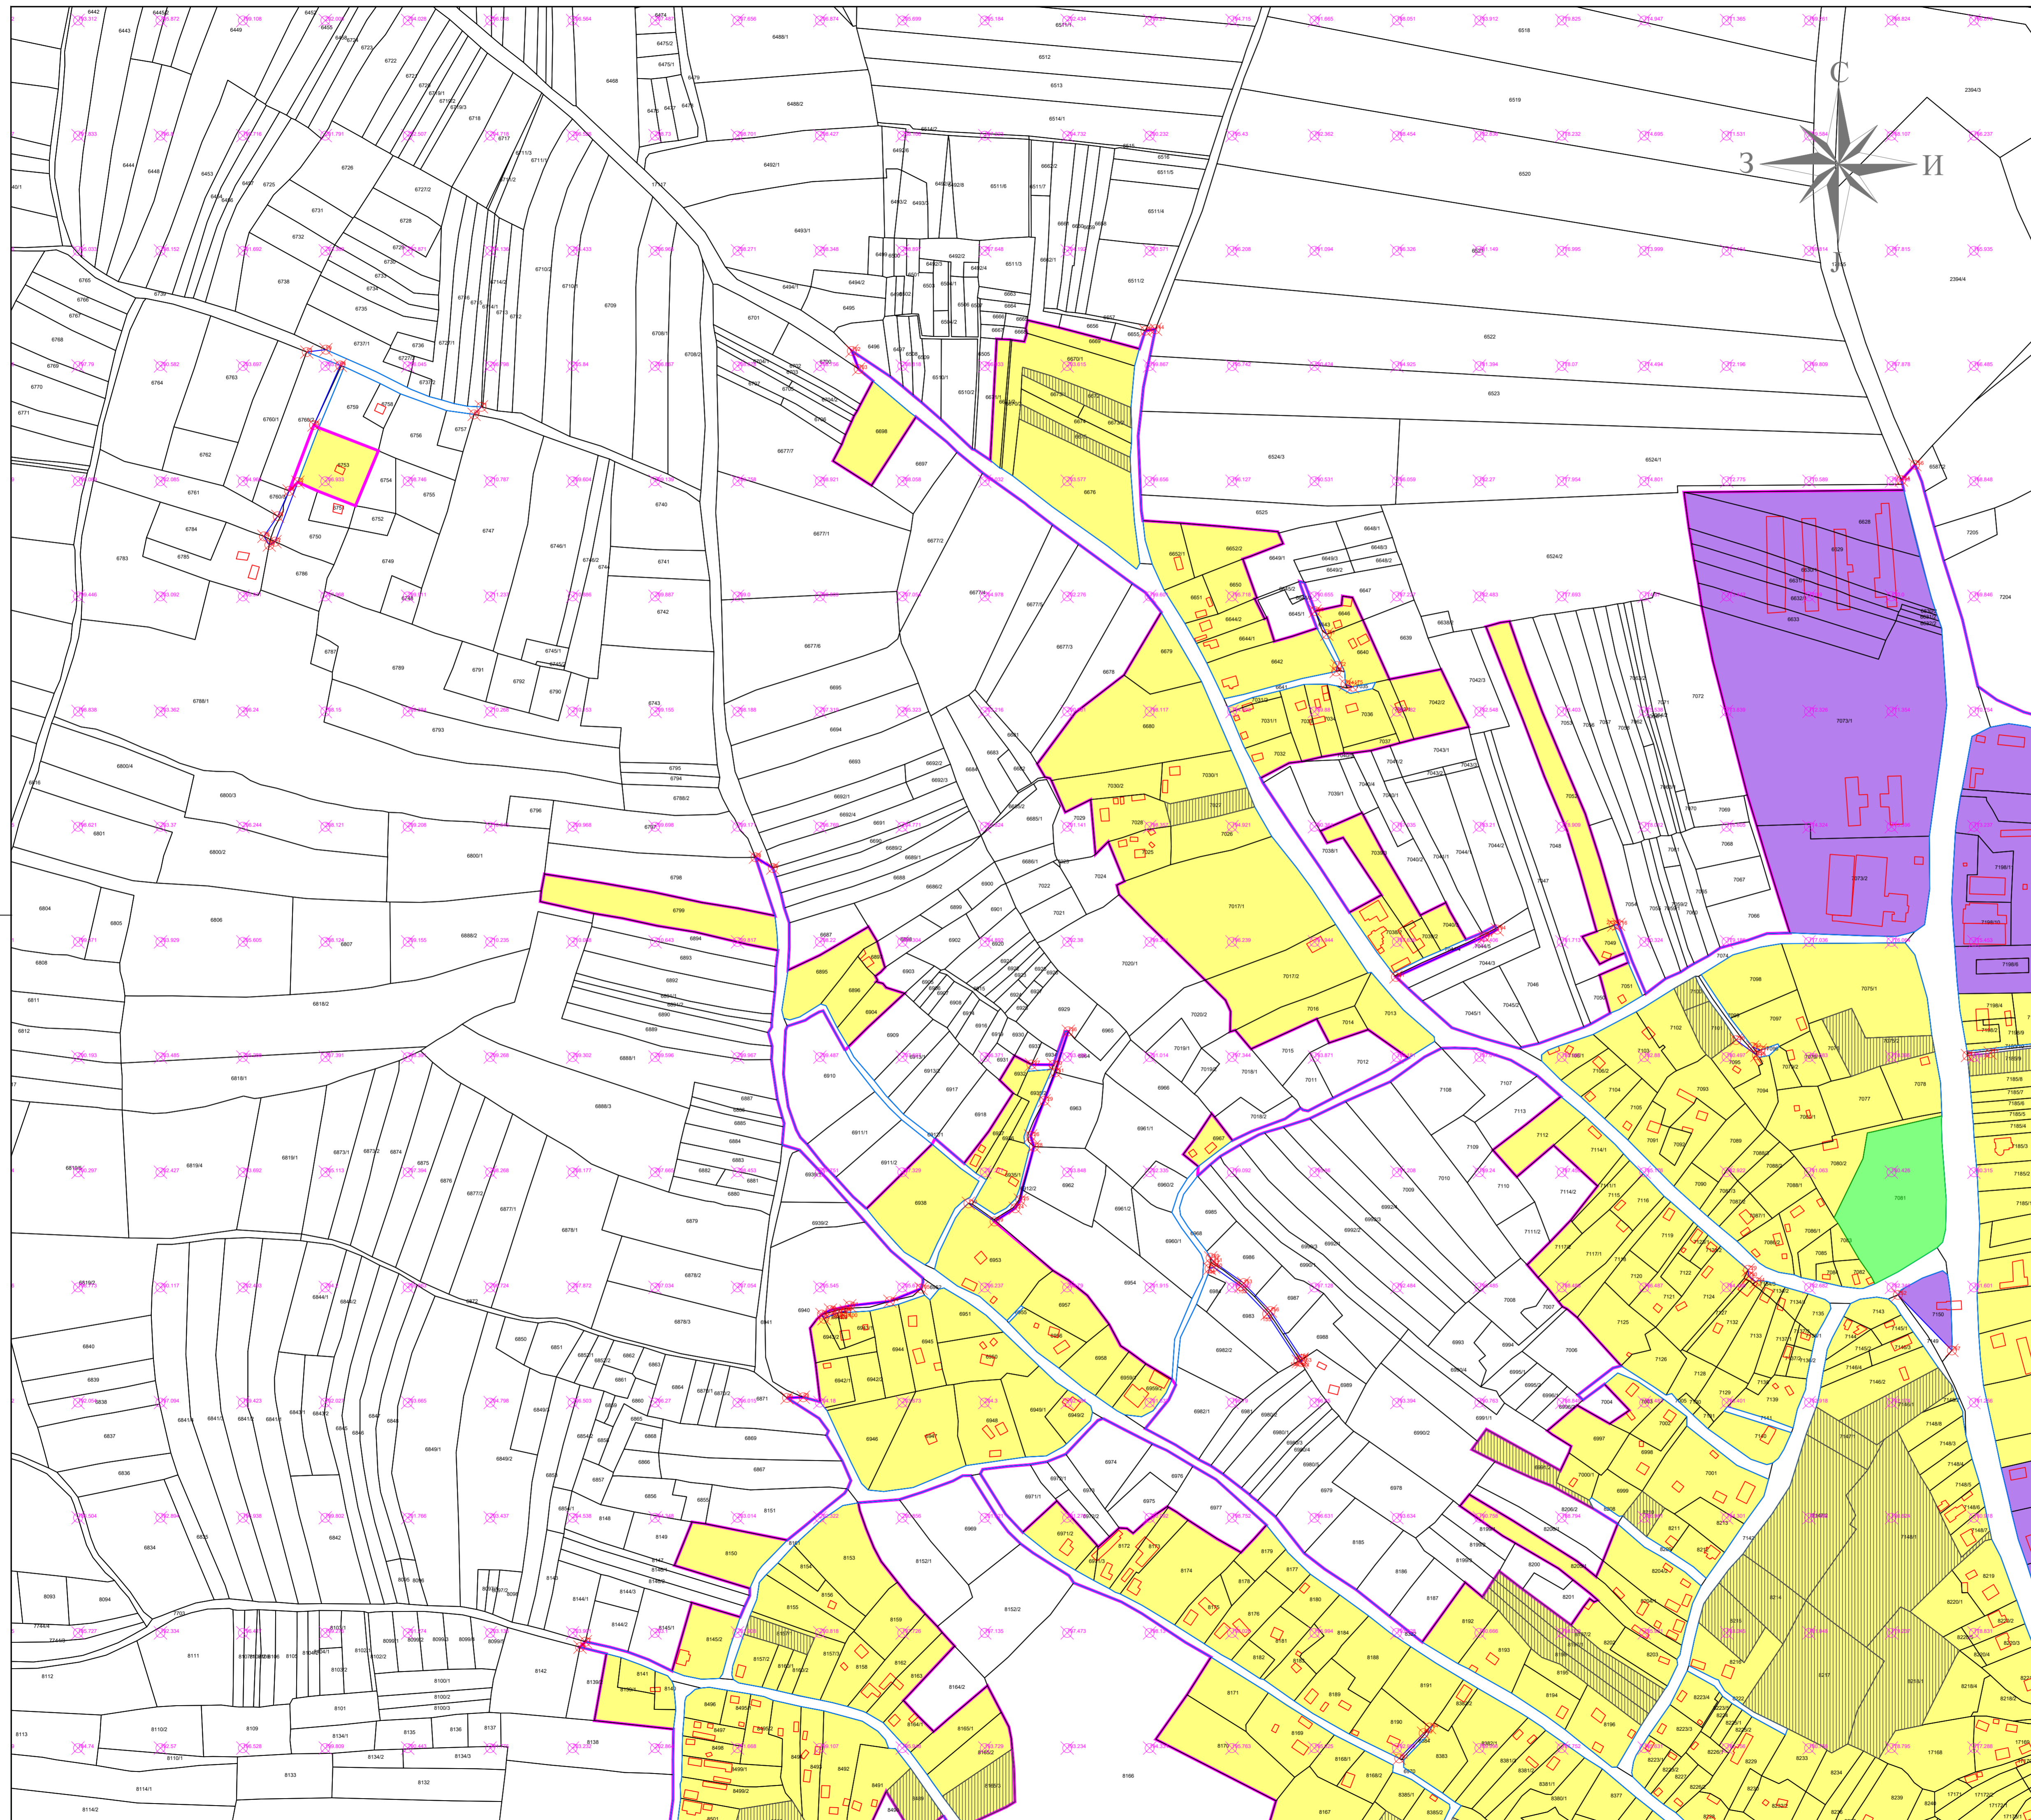

ПРОСТОРНИ ПЛАН ОПШТИНЕ СМЕДЕРЕВСКА ПАЛАНКА

Одлука о доношењу Просторног Плана општине Смедеревска Паланка ("Сл. лист општине Смедеревска Паланка" бр. 3/25

Карта :
УРЕЂАЈНА ОСНОВА СЕЛА АЗАЊА

ЛЕГЕНДА:

- ГРАНИЦА КАТАСТАРСКЕ ОПШТИНЕ
- ГРАНИЦА ГРАЂЕВИНСКОГ ПОДРУЧЈА И ГРАНИЦА УРЕЂАЈНЕ ОСНОВЕ
- РЕГУЛАЦИОНА ЛИНИЈА
- РЕГУЛАЦИОНА ЛИНИЈА - КАТАСТАРСКО СТАЊЕ
- КОРИДОРИ ЗА САОБРАЋАЈНУ И ДРУГУ ИНФРАСТРУКТУРУ
- КОТЕ НИВЕЛЕТЕ
- КООРДИНАТЕ ПОВРШИНА ЈАВНЕ НАМЕНЕ
- ПОСТОЈЕЋЕ ПЛАНИРАНО
- СТАНОВАЊЕ
- ПРИВРЕДНЕ ДЕЛАТНОСТИ
- СПОРТ И РЕКРЕАЦИЈА

ГРАФИЧКИ ПРИЛОГ БР. 1.2

УРЕЂАЈНА ОСНОВА СЕЛА АЗАЊА

Одговорни планер:
Дубравка Павловић, дипл. просторни планер
(лиценца број 100 0008 03)

ОБРАЂИВАЧИ ПЛАНА:

ЈУГОСЛОВЕНСКИ ИНСТИТУТ ЗА
УРБАНИЗАМ И СТАНОВАЊЕ Д.О.О.
Андрићев венац 2/В, Београд