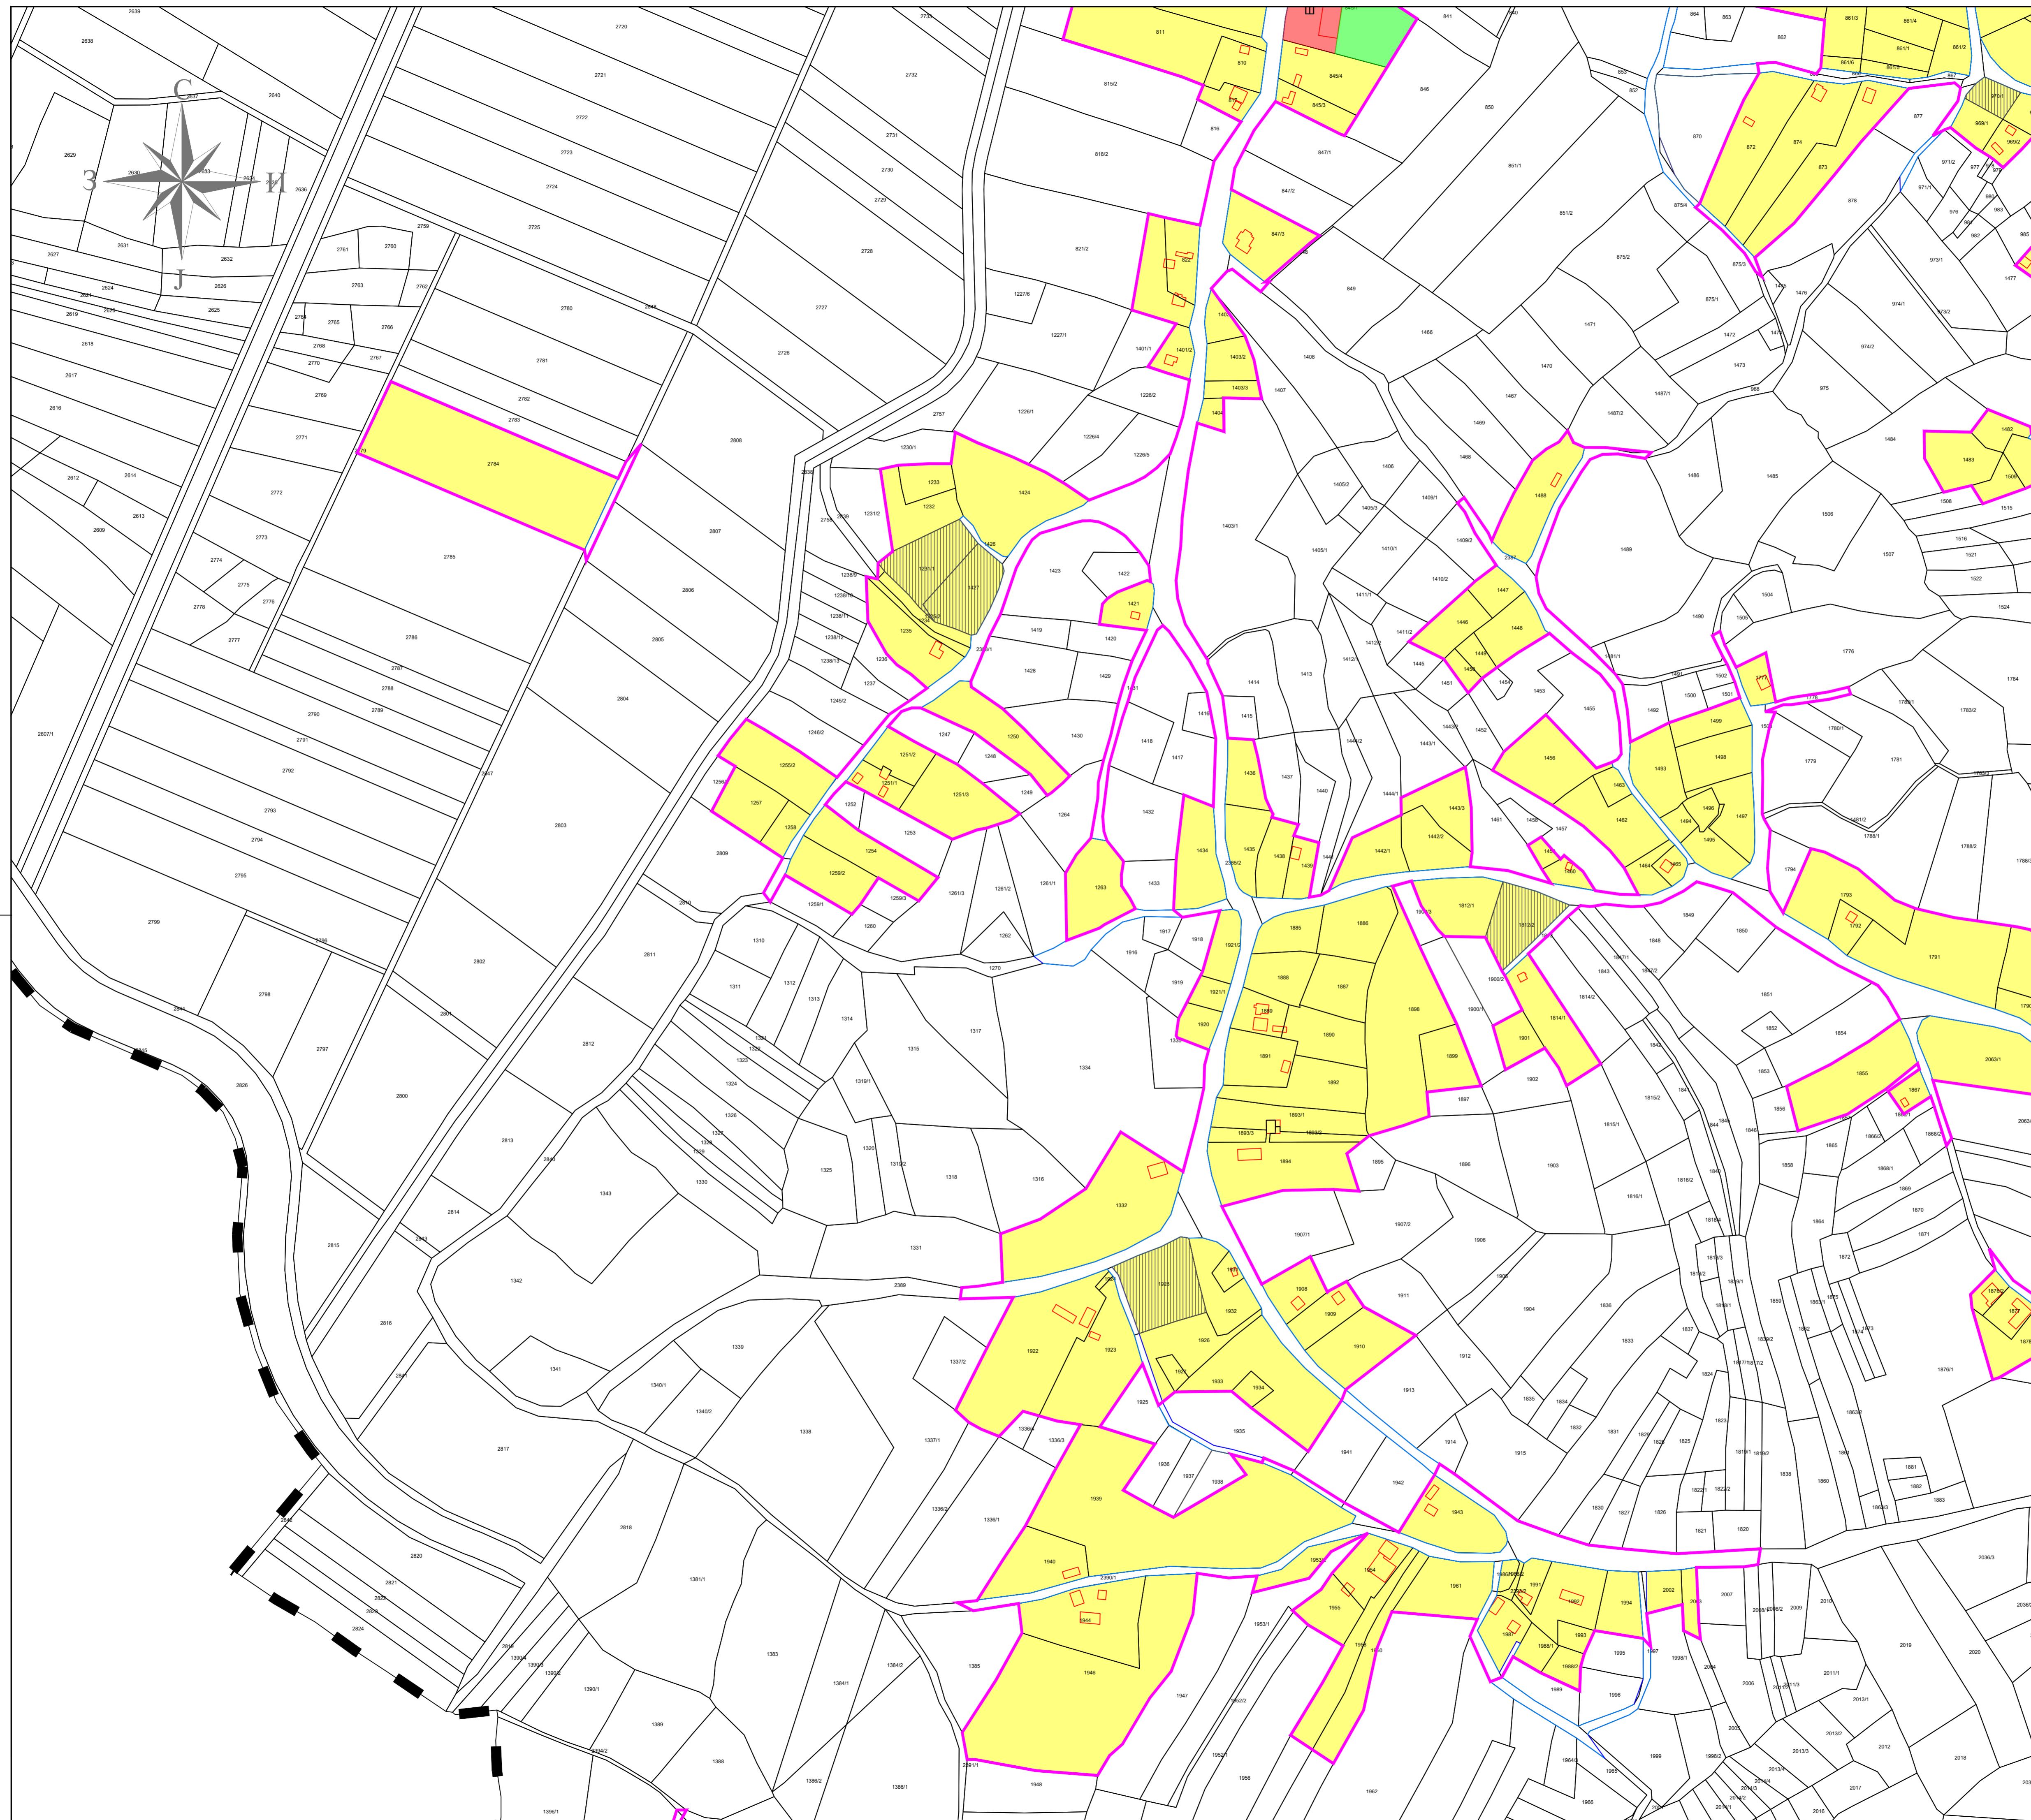

РЕПУБЛИКА СРБИЈА
ОПШТИНА
СМЕДЕРЕВСКА ПАЛАНКА

ПРОСТОРНИ ПЛАН
ОПШТИНЕ
СМЕДЕРЕВСКА ПАЛАНКА

Одлука о доношењу Просторног Плана општине Смедеревска Паланка ("Сл. лист општине Смедеревска Паланка" бр. 3/25

Карта :
УРЕЂАЈНА ОСНОВА СЕЛА МРАМОРАЦ

0 100 200 300m
P 1:2500

РАЗМЕРА 1:25 000

ЛЕГЕНДА:

- ГРАНИЦА КАТАСТАРСКЕ ОПШТИНЕ
- ГРАНИЦА ГРАЂЕВИНСКОГ ПОДРУЧЈА И ГРАНИЦА УРЕЂАЈНЕ ОСНОВЕ
- РЕГУЛАЦИОНА ЛИНИЈА
- РЕГУЛАЦИОНА ЛИНИЈА - КАТАСТАРСКО СТАЊЕ
- КОРИДОРИ ЗА САОБРАЋАЈНУ И ДРУГУ ИНФРАСТРУКТУРУ
- ⊗ КОТЕ НИВЕЛЕТЕ
- КООРДИНАТЕ ПОВРШИНА ЈАВНЕ НАМЕНЕ
- Постојеће ЈАВНЕ НАМЕНЕ
- Планирано ЈАВНЕ НАМЕНЕ (Ш-ШКОЛА)
- Постојеће ОСТАЛЕ НАМЕНЕ
- Планирано ОСТАЛЕ НАМЕНЕ (СТАНОВАЊЕ)
- СПОРТ И РЕКРЕАЦИЈА

ГРАФИЧКИ ПРИЛОГ БР. 12.4

УРЕЂАЈНА ОСНОВА СЕЛА МРАМОРАЦ

Одговорни планер:
Дубравка Павловић, дипл. просторни планер
(лиценца број 100 0008 03)

ОБРАЂИВАЧИ ПЛАНА:

ЈУГОСЛОВЕНСКИ ИНСТИТУТ ЗА
УРБАНИЗАМ И СТАНОВАЊЕ Д.О.О.
Андрићев венац 2/В, Београд