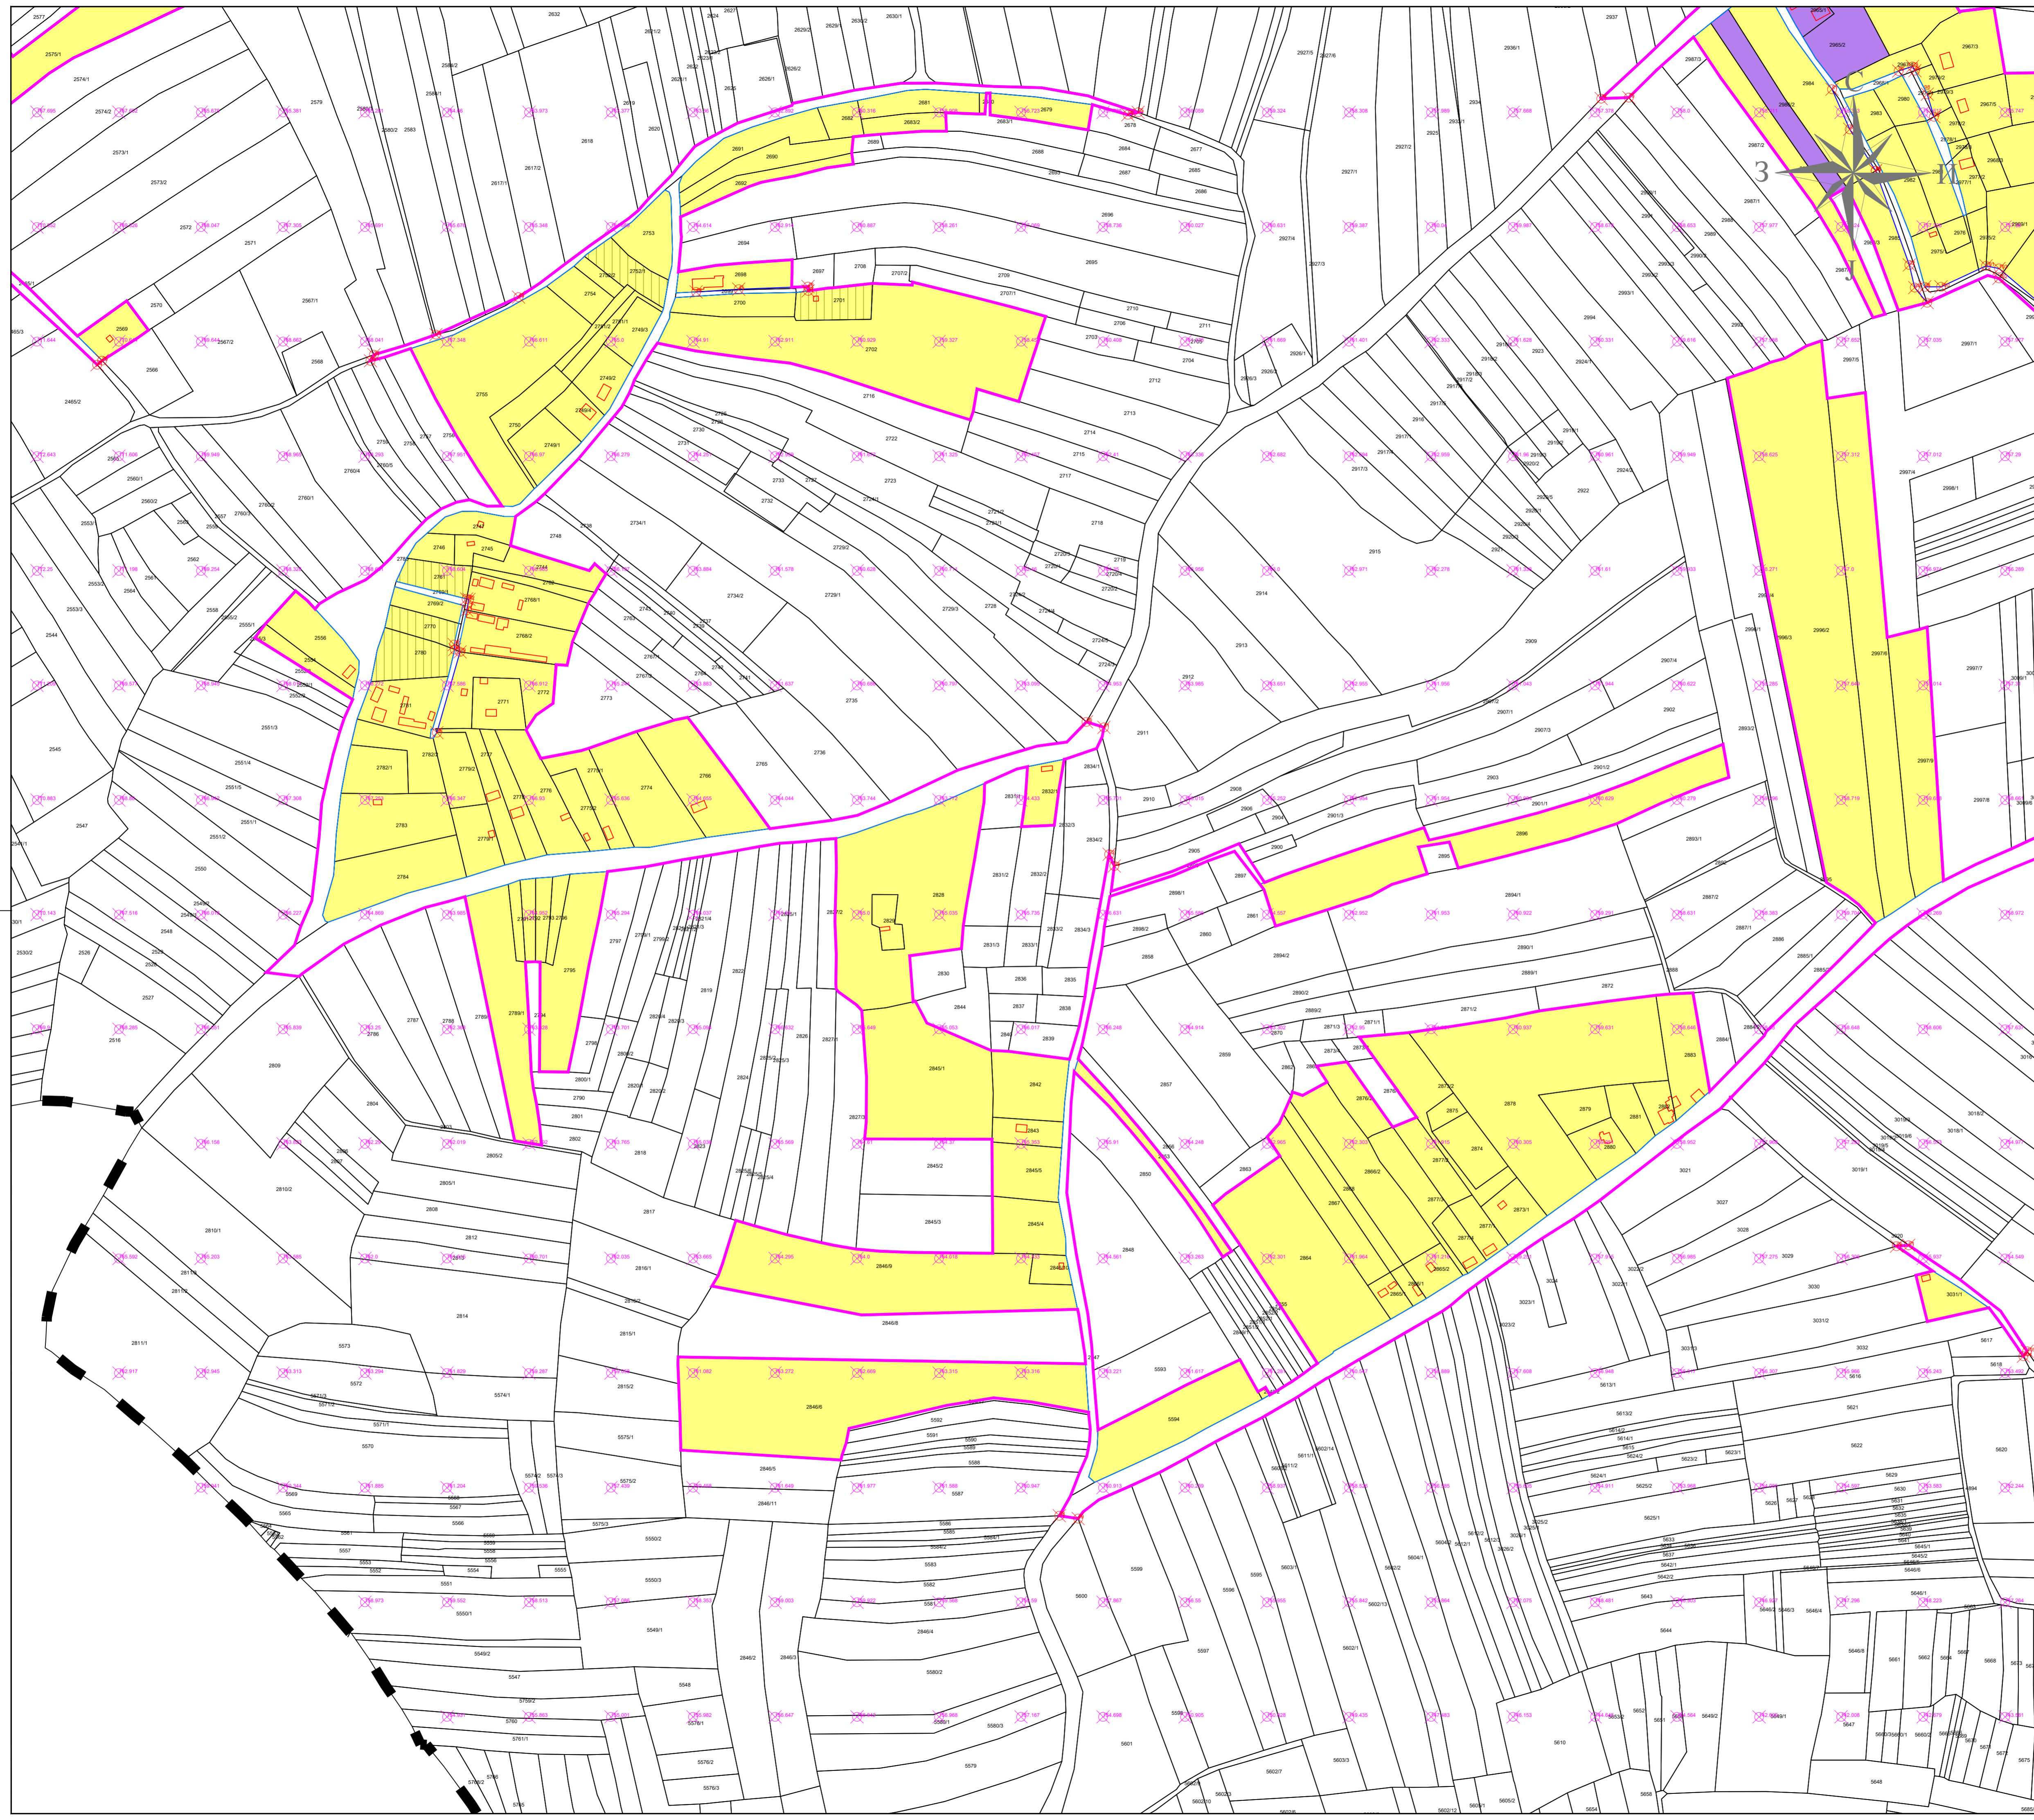

РЕПУБЛИКА СРБИЈА  
ОПШТИНА  
СМЕДЕРЕВСКА ПАЛАНКА

ПРОСТОРНИ ПЛАН  
ОПШТИНЕ  
СМЕДЕРЕВСКА ПАЛАНКА

Одлука о доношењу Просторног Плана општине Смедеревска Паланка ("Сл. лист општине Смедеревска Паланка" бр. 3/25

Карта :  
УРЕЂАЈНА ОСНОВА СЕЛА ВЛАШКИ ДО

0 100 200 300m  
P 1:2500

ЛЕГЕНДА:

- ГРИЦА КАТАСТАРСКЕ ОПШТИНЕ
- ГРИЦА ГРАЂЕВИНСКОГ ПОДРУЧЈА И ГРИЦА УРЕЂАЈНЕ ОСНОВЕ
- РЕГУЛАЦИОНА ЛИНИЈА
- РЕГУЛАЦИОНА ЛИНИЈА - КАТАСТАРСКО СТАЊЕ
- КОРИДОРИ ЗА САОБРАЋАЈНУ И ДРУГУ ИНФРАСТРУКТУРУ
- КОТЕ НИВЕЛЕНТЕ
- КООРДИНАТЕ ПОВРШИНА ЈАВНЕ НАМЕНЕ
- ОСТАЛЕ НАМЕНЕ
- ПОСТОЈЕЋЕ
- ПЛАНИРАНО
- СТАНОВАЊЕ
- ПРИВРЕДНЕ ДЕЛАТНОСТИ

ГРАФИЧКИ ПРИЛОГ БР. 5.6 | УРЕЂАЈНА ОСНОВА СЕЛА ВЛАШКИ ДО

Одговорни планер:  
Дубравка Павловић, дипл. просторни планер  
(лиценца број 100 0008 03)

ОБРАЂИВАЧИ ПЛАНА: