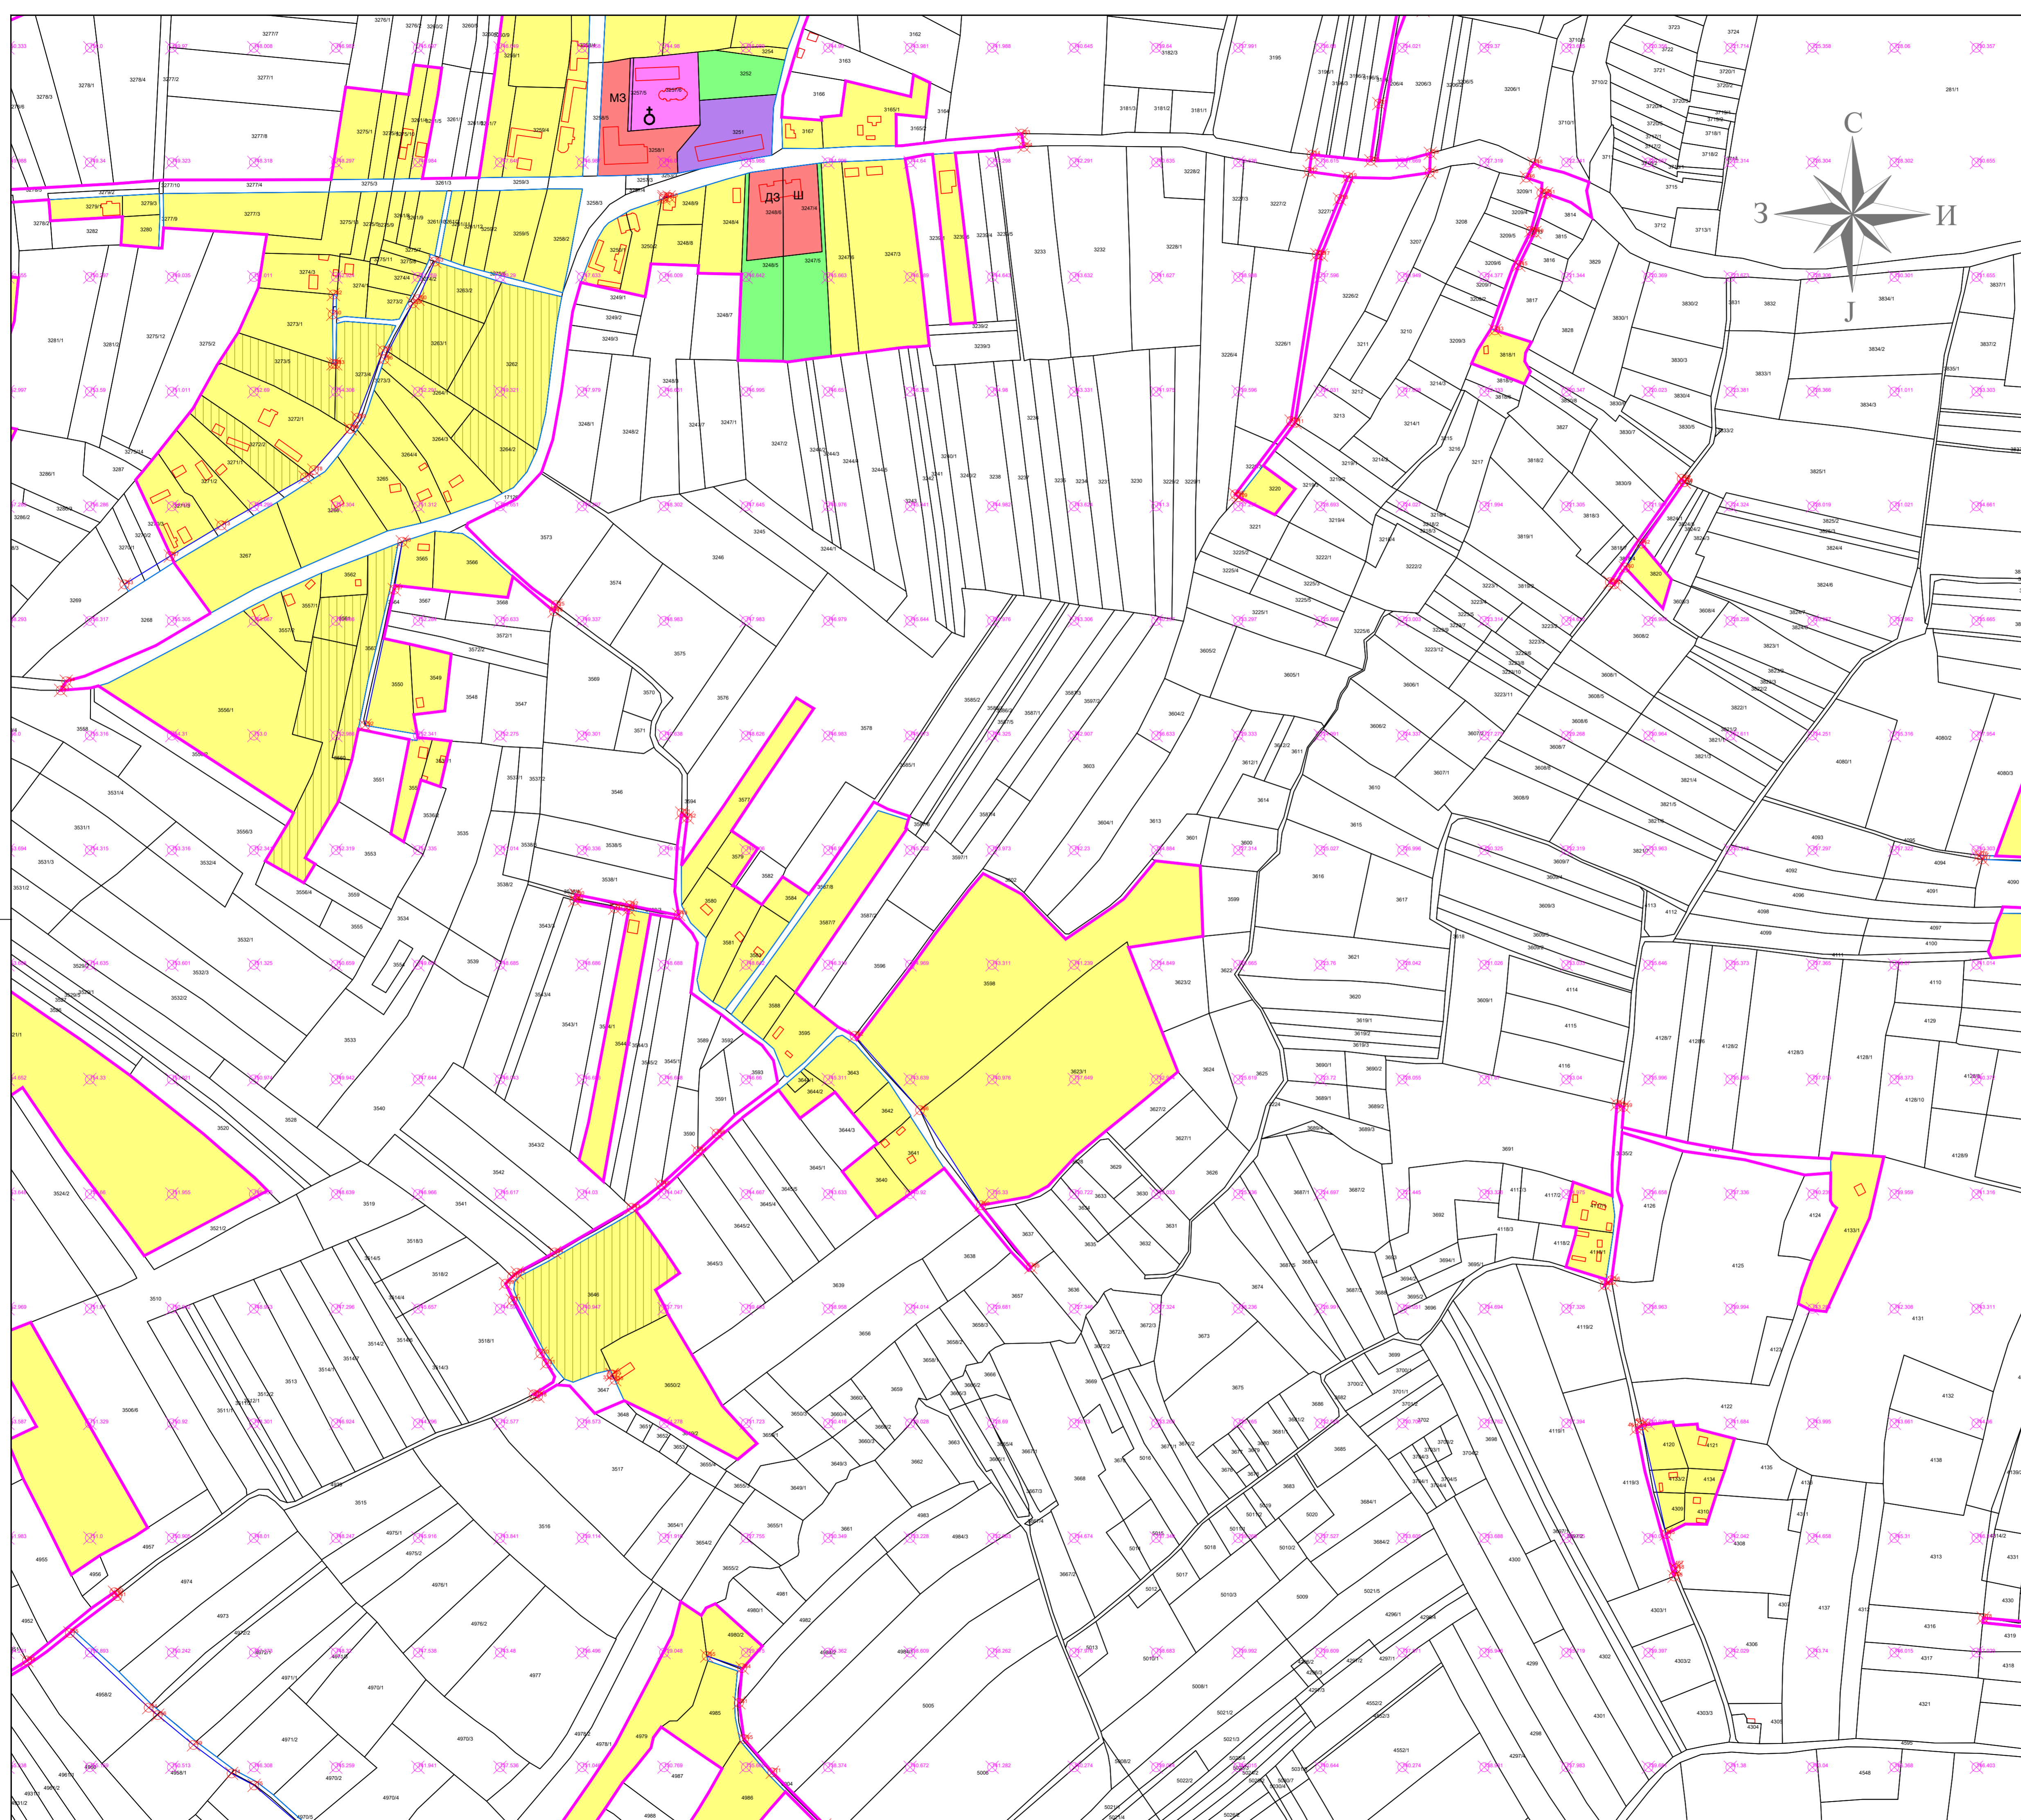

ПРОСТОРНИ ПЛАН ОПШТИНЕ СМЕДЕРЕВСКА ПАЛАНКА

Одлука о доношењу Просторног Плана општине Смедеревска Паланка ("Сл. лист општине Смедеревска Паланка" бр. 3/25)

Карта :
УРЕЂАЈНА ОСНОВА СЕЛА ВЛАШКИ ДО

0 100 200 300m
P 1:2500

ЛЕГЕНДА:

- ГРАНИЦА КАТАСТАРСКЕ ОПШТИНЕ
- ГРАНИЦА ГРАЂЕВИНСКОГ ПОДРУЧЈА И ГРАНИЦА УРЕЂАЈНЕ ОСНОВЕ
- РЕГУЛАЦИОНА ЛИНИЈА
- РЕГУЛАЦИОНА ЛИНИЈА - КАТАСТАРСКО СТАЊЕ
- КОРИДОРИ ЗА САОБРАЋАЈНУ И ДРУГУ ИНФРАСТРУКТУРУ
- ×312.50 КОТЕ НИВЕЛЕТЕ
- КООРДИНАТЕ ПОВРШИНА ЈАВНЕ НАМЕНЕ
- ЈАВНЕ НАМЕНЕ
ПОСТОЈЕЋЕ ПЛАНИРАНО
- ЈАВНЕ СЛУЖБЕ (Ш-ШКОЛА ДЗ - ДОМ ЗДРАВЉА, МЗ - МЕСНА ЗАЈЕДНИЦА)
- ОСТАЛЕ НАМЕНЕ
ПОСТОЈЕЋЕ ПЛАНИРАНО
- СТАНОВАЊЕ
- ♀ ВЕРСКИ ОБЈЕКТИ
- ПРИВРЕДНЕ ДЕЛАТНОСТИ
- СПОРТ И РЕКРЕАЦИЈА

ГРАФИЧКИ ПРИЛОГ БР. 5.8

УРЕЂАЈНА ОСНОВА СЕЛА ВЛАШКИ ДО

Одговорни планер:
Дубравка Павловић, дипл. просторни планер
(лиценца број 100 0008 03)

ОБРАЂИВАЧИ ПЛАНА:

ЈУГОСЛОВЕНСКИ ИНСТИТУТ ЗА
УРБАНИЗАМ И СТАНОВАЊЕ Д.О.О.
Андрићев венац 2/В, Београд