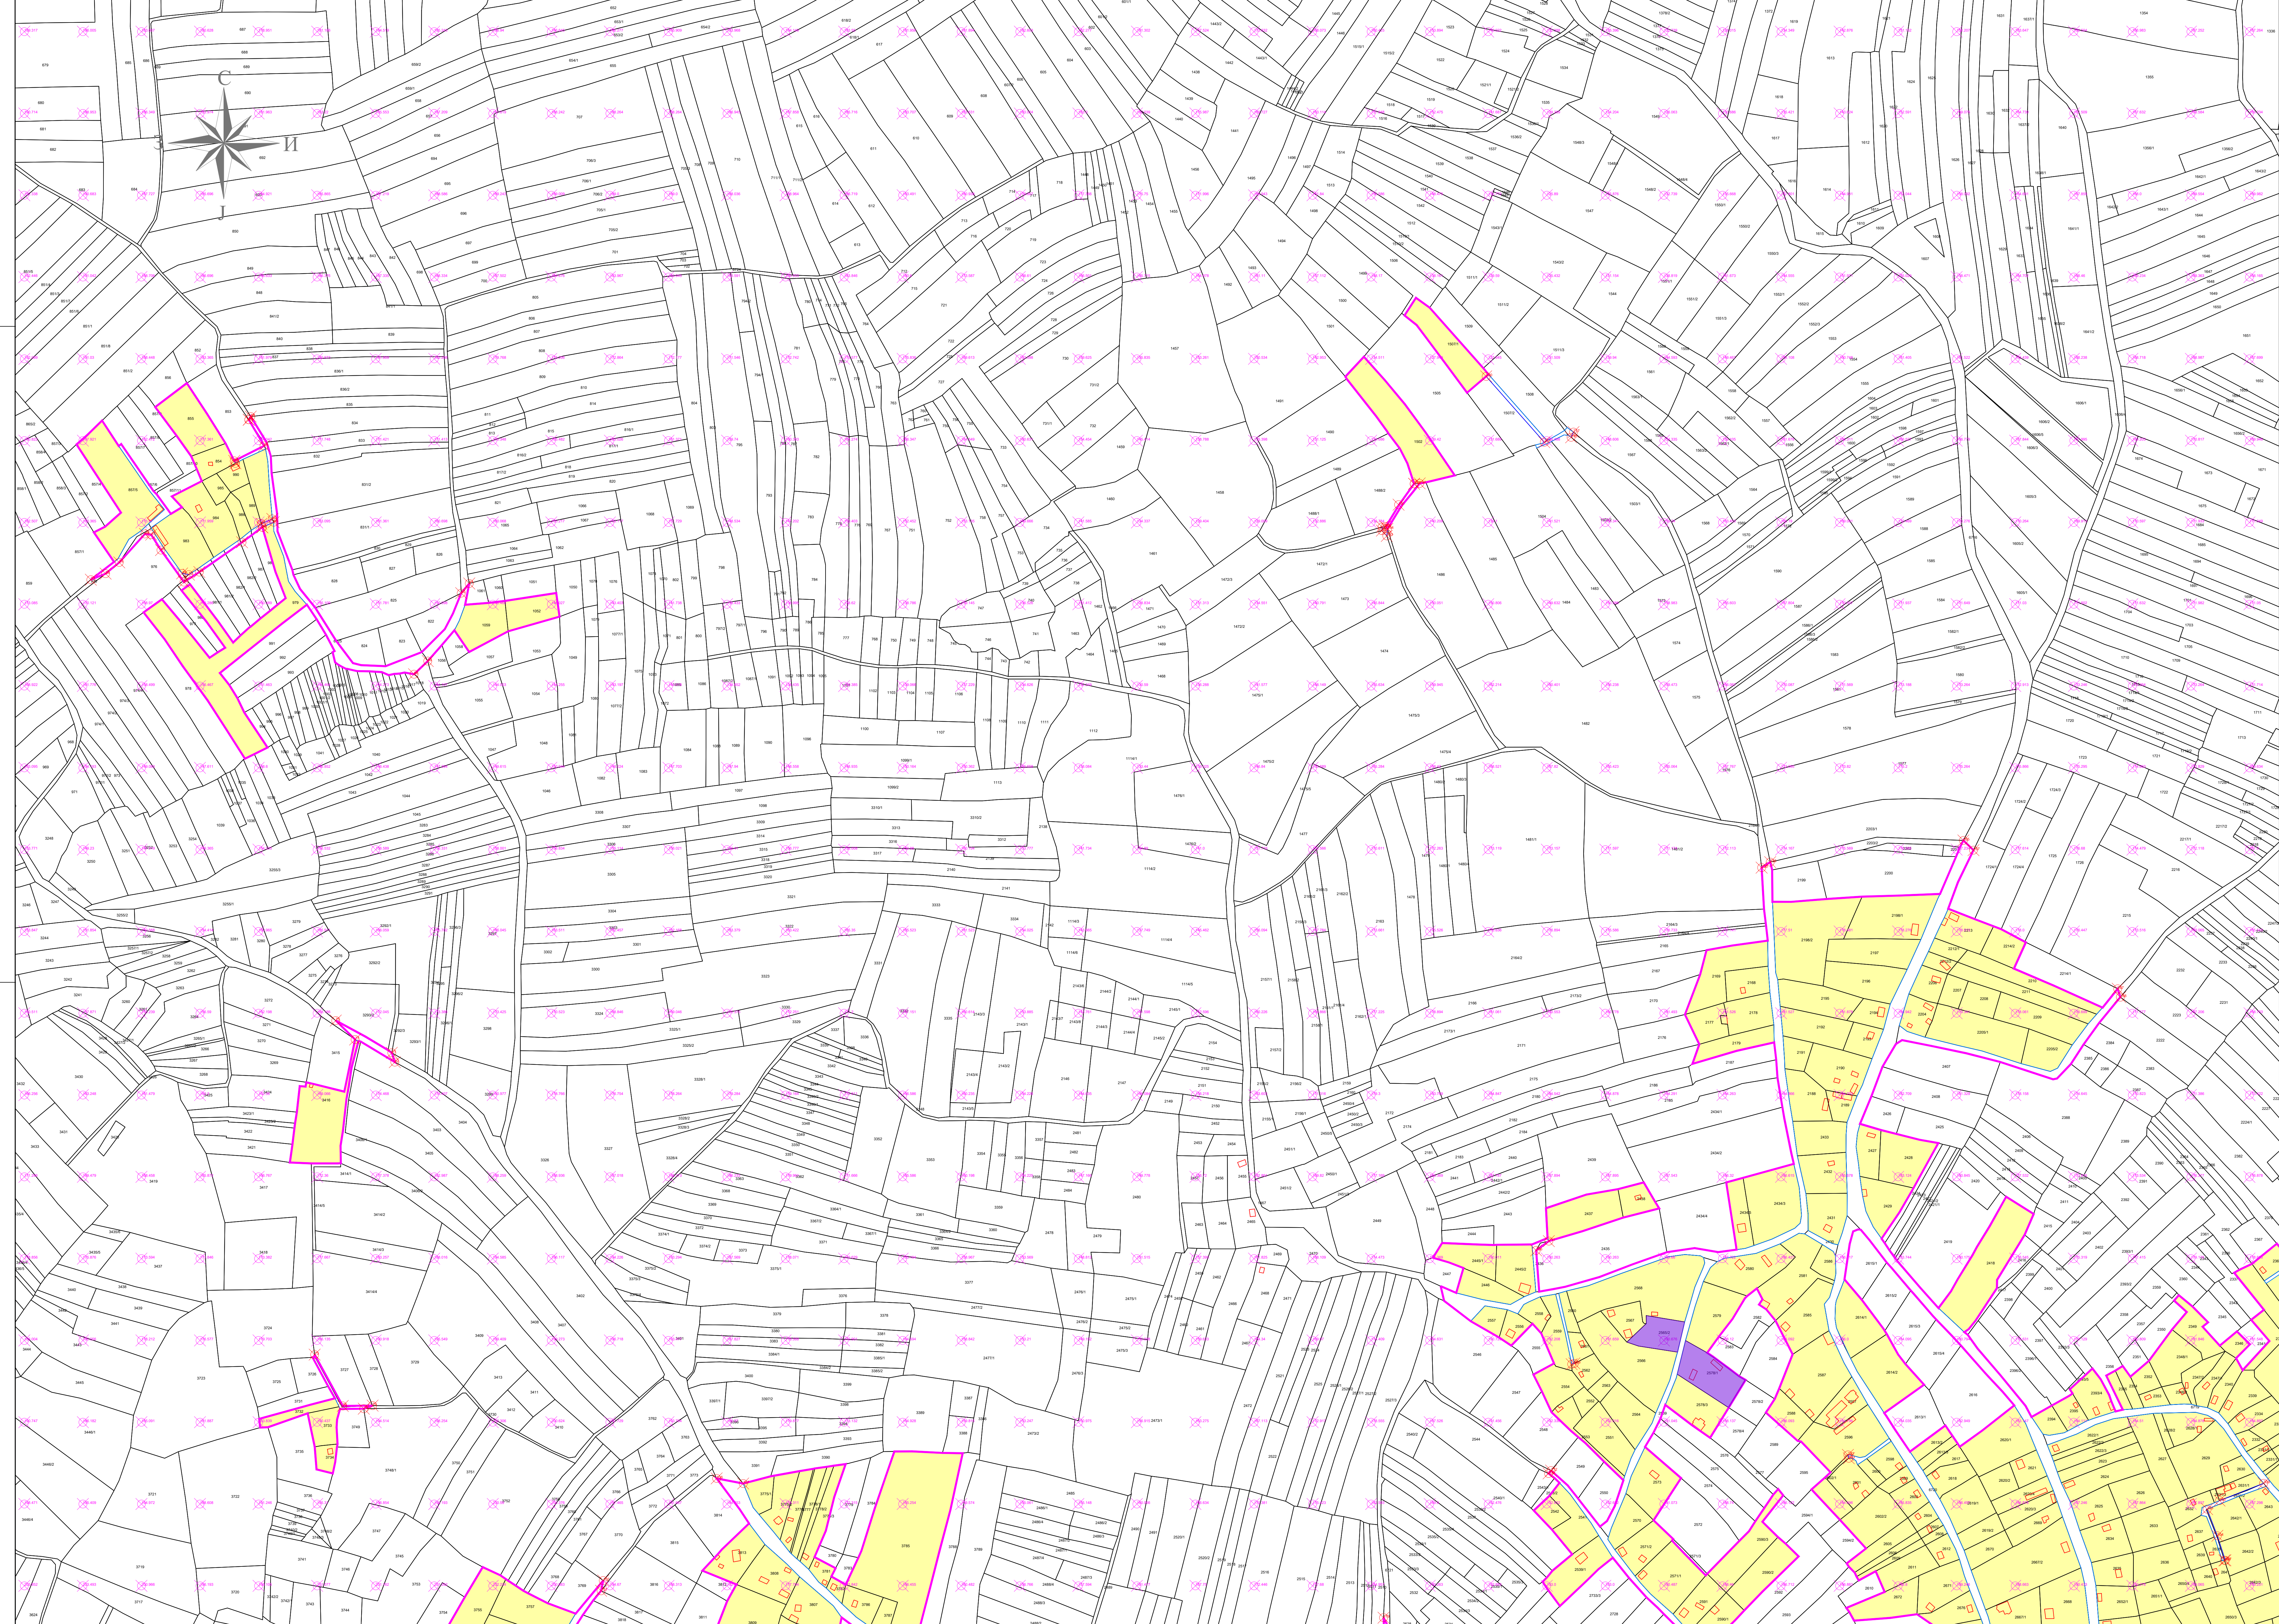

ПРОСТОРНИ ПЛАН
ОПШТИНЕ
СМЕДЕРЕВСКА ПАЛАНКА

Одлука о доношењу Просторног Плана општине Смедеревска
Паланка ("Сл. лист општине Смедеревска Паланка" бр. 3/25

Карта:
УРЕЂАЈНА ОСНОВА СЕЛА ГОЛОБОК

- ЛЕГЕНДА:**
- ГРАНИЦА КАТАСТАРСКЕ ОПШТИНЕ
 - ГРАНИЦА ГРАЂЕВИНСКОГ ПОДРУЧЈА И ГРАНИЦА УРЕЂАЈНЕ ОСНОВЕ
 - РЕГУЛАЦИОНА ЛИНИЈА
 - РЕГУЛАЦИОНА ЛИНИЈА - КАТАСТАРСКО СТАЊЕ
 - КОРИДОРИ ЗА САОБРАЋАЈНУ И ДРУГУ ИНФРАСТРУКТУРУ
 - .312.50 КОТЕ НИВЕЛЕТЕ
 - .102 КООРДИНАТЕ ПОВРШИНА ЈАВНЕ НАМЕНЕ
- ОСТАЛЕ НАМЕНЕ
- | | | |
|-------------|-------------|------------------------|
| ■ ПОСТОЈЕЋЕ | ■ ПЛАНИРАНО | ■ СТАНОВАЊЕ |
| ■ | ■ | ■ ПРИВРЕДНЕ ДЕЛАТНОСТИ |