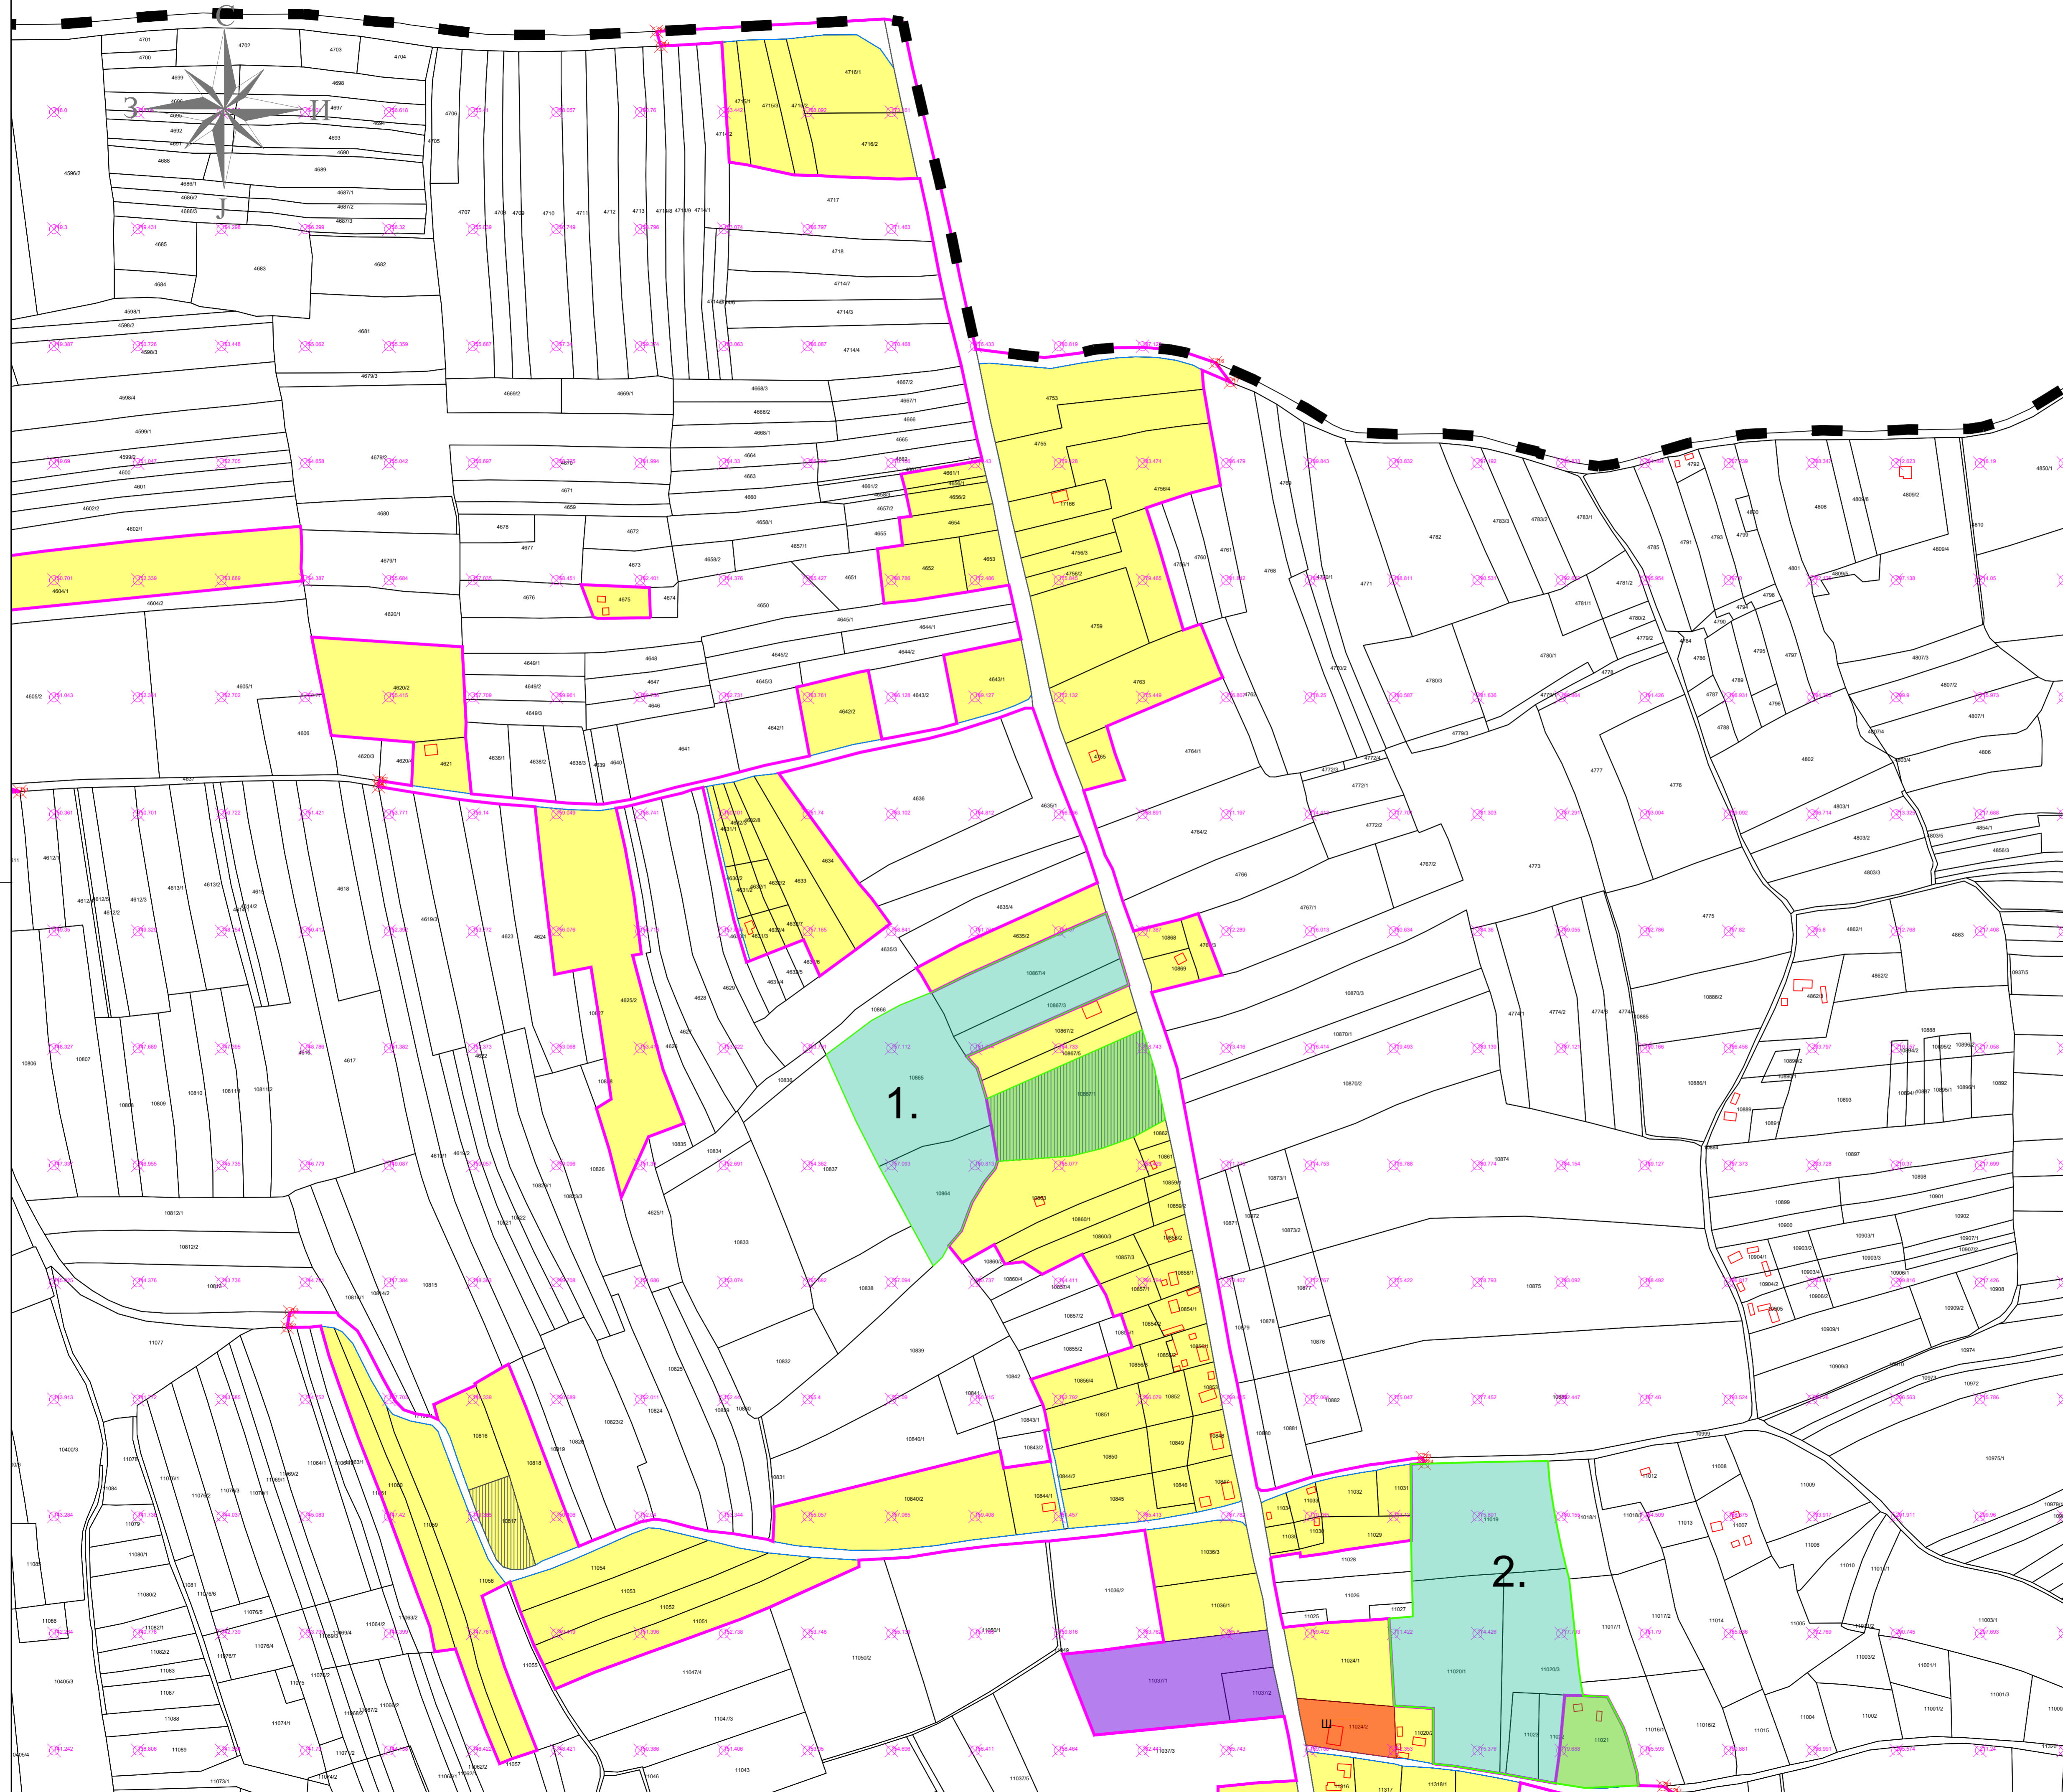

ПРОСТОРНИ ПЛАН
ОПШТИНЕ
СМЕДЕРЕВСКА ПАЛАНКА

Одлука о доношењу Просторног Плана општине Смедеревска Паланка ("Сл. лист општине Смедеревска Паланка" бр. 3/25

Карта :
УРЕЂАЈНА ОСНОВА СЕЛА ГРЧАЦ
(К.О. ГРЧАЦ)

ЛЕГЕНДА:

- ГРАНИЦА КАТАСТАРСКЕ ОПШТИНЕ
- ГРАНИЦА ГРАЂЕВИНСКОГ ПОДРУЧЈА И ГРАНИЦА УРЕЂАЈНЕ ОСНОВЕ
- РЕГУЛАЦИОНА ЛИНИЈА
- РЕГУЛАЦИОНА ЛИНИЈА - КАТАСТАРСКО СТАЊЕ
- КОРИДОРИ ЗА САОБРАЋАЈНУ И ДРУГУ ИНФРАСТРУКТУРУ
- КОТЕ НИВЕЛЕТЕ
- КООРДИНАТЕ ПОВРШИНА ЈАВНЕ НАМЕНЕ
- ЈАВНЕ НАМЕНЕ
- ПОСТОЈЕЋЕ ПЛАНИРАНО
- ЈАВНЕ СЛУЖБЕ (Ш-ШКОЛА)
- ОСТАЛЕ НАМЕНЕ
- ПОСТОЈЕЋЕ ПЛАНИРАНО
- СТАНОВАЊЕ
- ПРИВРЕДНЕ ДЕЛАТНОСТИ
- ПРОСТОР НАМЕЊЕН СОЛАРНИМ ЕЛЕКТРАНАМА
- 1. (ПДР соларне електране "Грчац 1")
- 2. (ПДР соларне електране "Грчац 2")

ГРАФИЧКИ ПРИЛОГ БР. 9.2

УРЕЂАЈНА ОСНОВА СЕЛА ГРЧАЦ

Одговорни планер:
Дубравка Павловић, дипл.просторни планер
(лиценца број 100 0008 03)

ОБРАЂИВАЧИ ПЛАНА:

ЈУГОСЛОВЕНСКИ ИНСТИТУТ ЗА
УРБАНИЗАМ И СТАНОВАЊЕ Д.О.О.
Андрићев венац 2/В, Београд