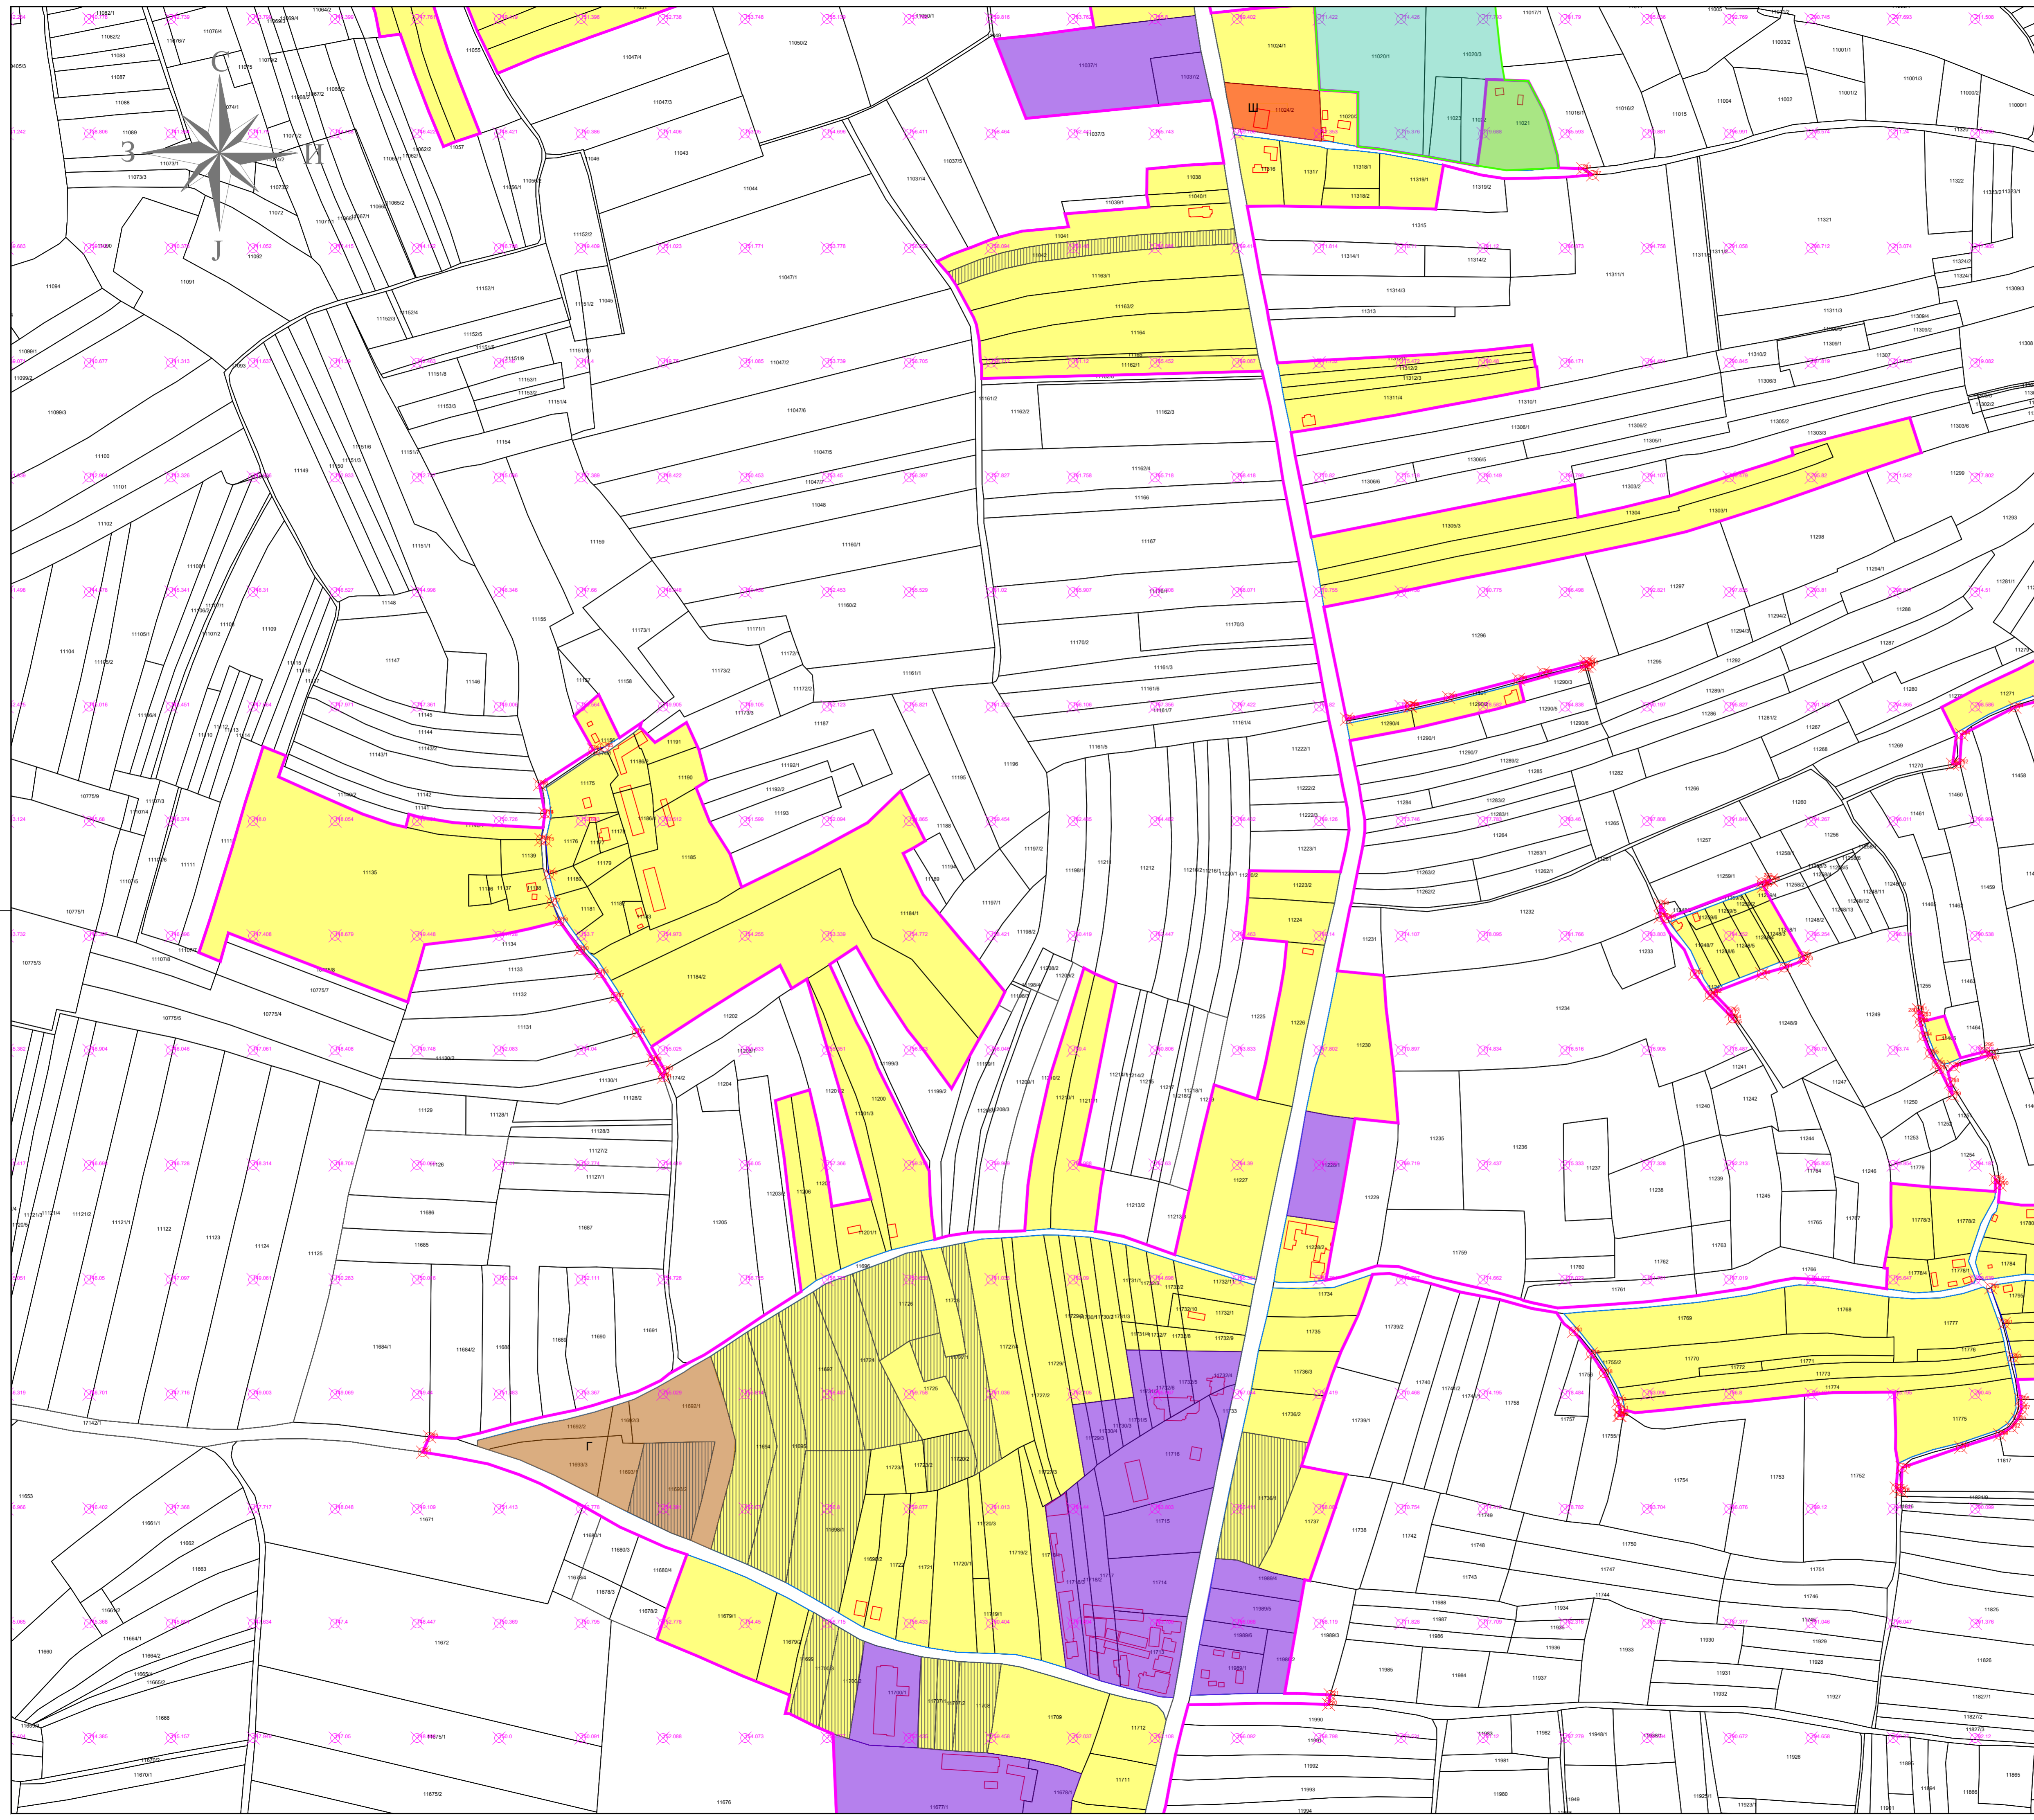

ПРОСТОРНИ ПЛАН ОПШТИНЕ СМЕДЕРЕВСКА ПАЛАНКА

Одлука о доношењу Просторног Плана општине Смедеревска
Паланка ("Сл. лист општине Смедеревска Паланка" бр. 3/25

Карта :
**УРЕЂАЈНА ОСНОВА СЕЛА ГРЧАЦ
(К.О. ГРЧАЦ)**

0 100 200 300m
P 1:2500

ЛЕГЕНДА:

- ГРАНИЦА КАТАСТАРСКЕ ОПШТИНЕ
- ГРАНИЦА ГРАЂЕВИНСКОГ ПОДРУЧЈА И ГРАНИЦА УРЕЂАЈНЕ ОСНОВЕ
- РЕГУЛАЦИОНА ЛИНИЈА
- РЕГУЛАЦИОНА ЛИНИЈА - КАТАСТАРСКО СТАЊЕ
- КОРИДОРИ ЗА САОБРАЋАЈНУ И ДРУГУ ИНФРАСТРУКТУРУ
- ±312.50 КОТЕ НИВЕЛЕТЕ
- .102 КООРДИНАТЕ ПОВРШИНА ЈАВНЕ НАМЕНЕ
- ЈАВНЕ НАМЕНЕ
ПОСТОЈЕЋЕ ПЛАНИРАНО
- ЈАВНЕ СЛУЖБЕ (Ш-ШКОЛА)
- КОМУНАЛНЕ ФУНКЦИЈЕ (Г- ГРОБЉЕ)
- ОСТАЛЕ НАМЕНЕ
ПОСТОЈЕЋЕ ПЛАНИРАНО
- СТАНОВАЊЕ
- ПРИВРЕДНЕ ДЕЛАТНОСТИ
- ПРОСТОР НАМЕЊЕН СОЛАРНИМ ЕЛЕКТРАНАМА
1. (ПДР соларне електране "Грчац 1")
2. (ПДР соларне електране "Грчац 2")

ГРАФИЧКИ ПРИЛОГ БР. 9.4

УРЕЂАЈНА ОСНОВА СЕЛА ГРЧАЦ

Одговорни планер:
Дубравка Павловић, дипл. просторни планер
(лиценца број 100 0008 03)

ОБРАЂИВАЧИ ПЛАНА: