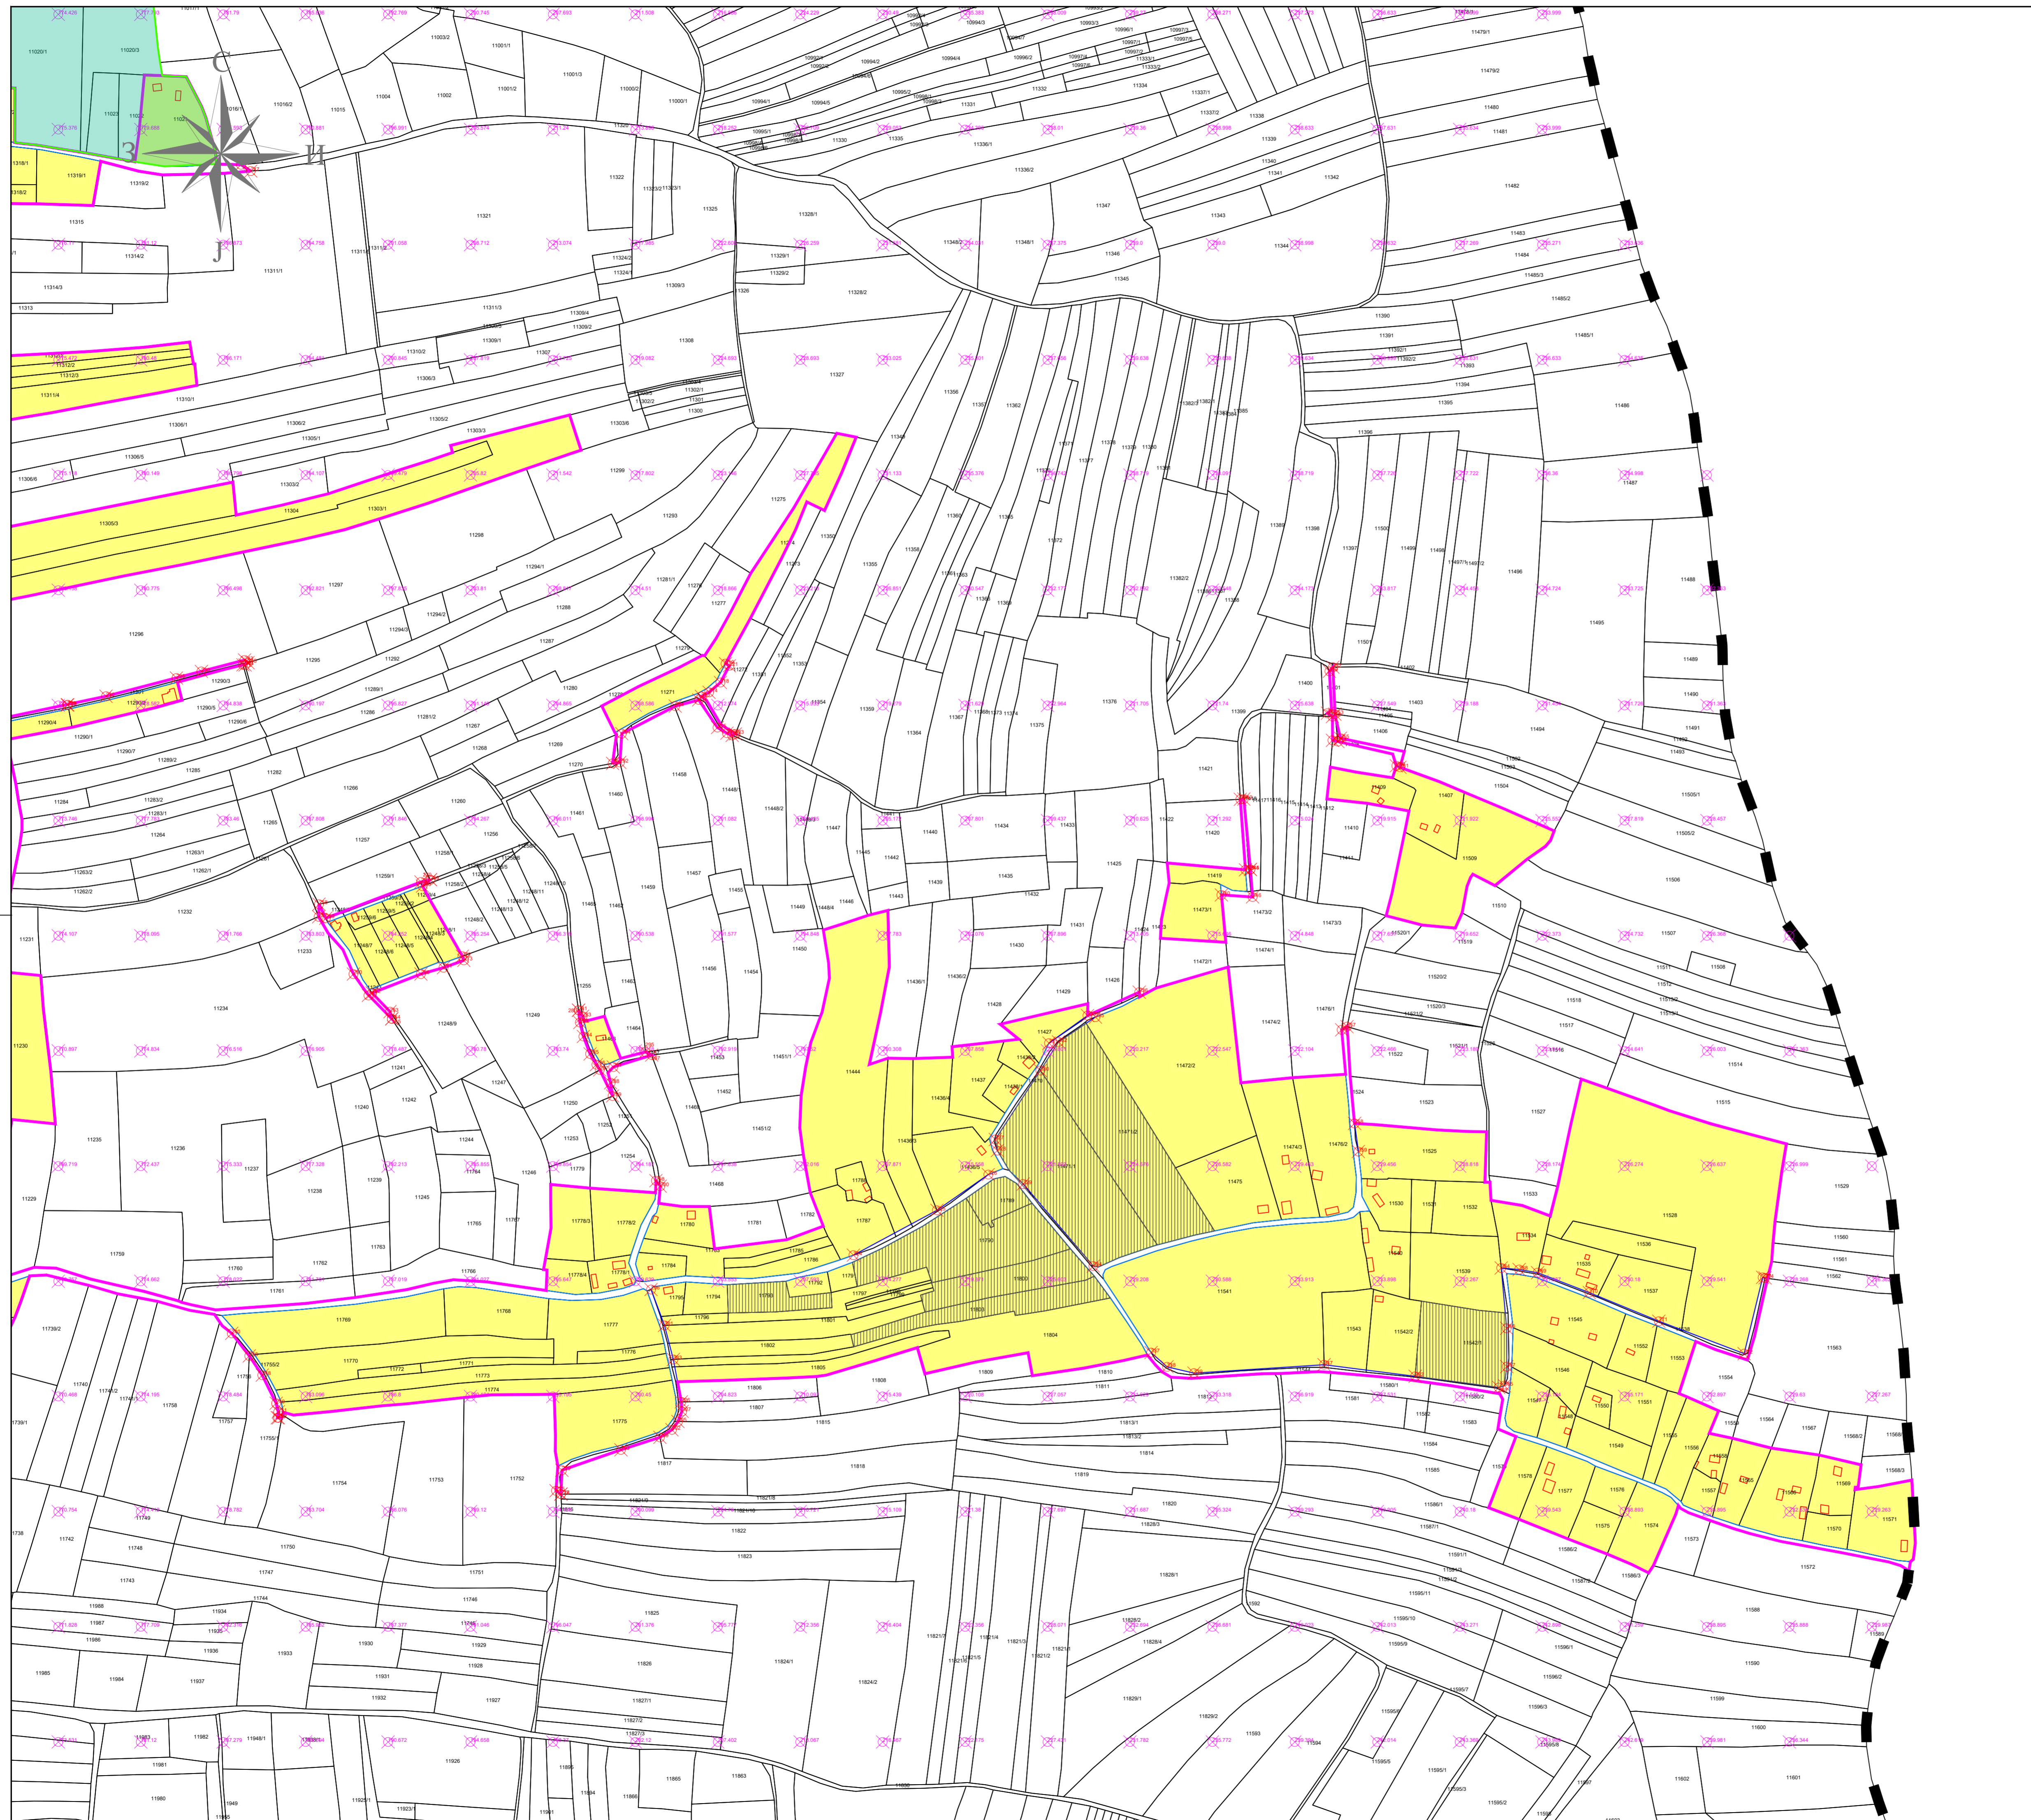

РЕПУБЛИКА СРБИЈА  
ОПШТИНА  
СМЕДЕРЕВСКА ПАЛАНКА

ПРОСТОРНИ ПЛАН  
ОПШТИНЕ  
СМЕДЕРЕВСКА ПАЛАНКА

Одлука о доношењу Просторног Плана општине Смедеревска  
Паланка ("Сл. лист општине Смедеревска Паланка" бр. 3/25

Карта :  
УРЕЂАЈНА ОСНОВА СЕЛА ГРЧАЦ  
(К.О. ГРЧАЦ)

0 100 200 300m  
P 1:2500

ЛЕГЕНДА:

- ГРАНИЦА КАТАСТАРСКЕ ОПШТИНЕ
- ГРАНИЦА ГРАЂЕВИНСКОГ ПОДРУЧЈА И ГРАНИЦА УРЕЂАЈНЕ ОСНОВЕ
- РЕГУЛАЦИОНА ЛИНИЈА
- РЕГУЛАЦИОНА ЛИНИЈА - КАТАСТАРСКО СТАЊЕ
- КОРИДОРИ ЗА САОБРАЋАЈНУ И ДРУГУ ИНФРАСТРУКТУРУ
- ×312.50 КОТЕ НИВЕЛЕТЕ
- .102 КООРДИНАТЕ ПОВРШИНА ЈАВНЕ НАМЕНЕ

ОСТАЛЕ НАМЕНЕ

- ПОСТОЈЕЋЕ
- ПЛАНИРАНО
- СТАНОВАЊЕ

ГРАФИЧКИ ПРИЛОГ БР. 9.5

УРЕЂАЈНА ОСНОВА СЕЛА ГРЧАЦ

Одговорни планер:  
Дубравка Павловић, дипл.просторни планер  
(лиценца број 100 0008 03)

ОБРАЂИВАЧИ ПЛАНА: