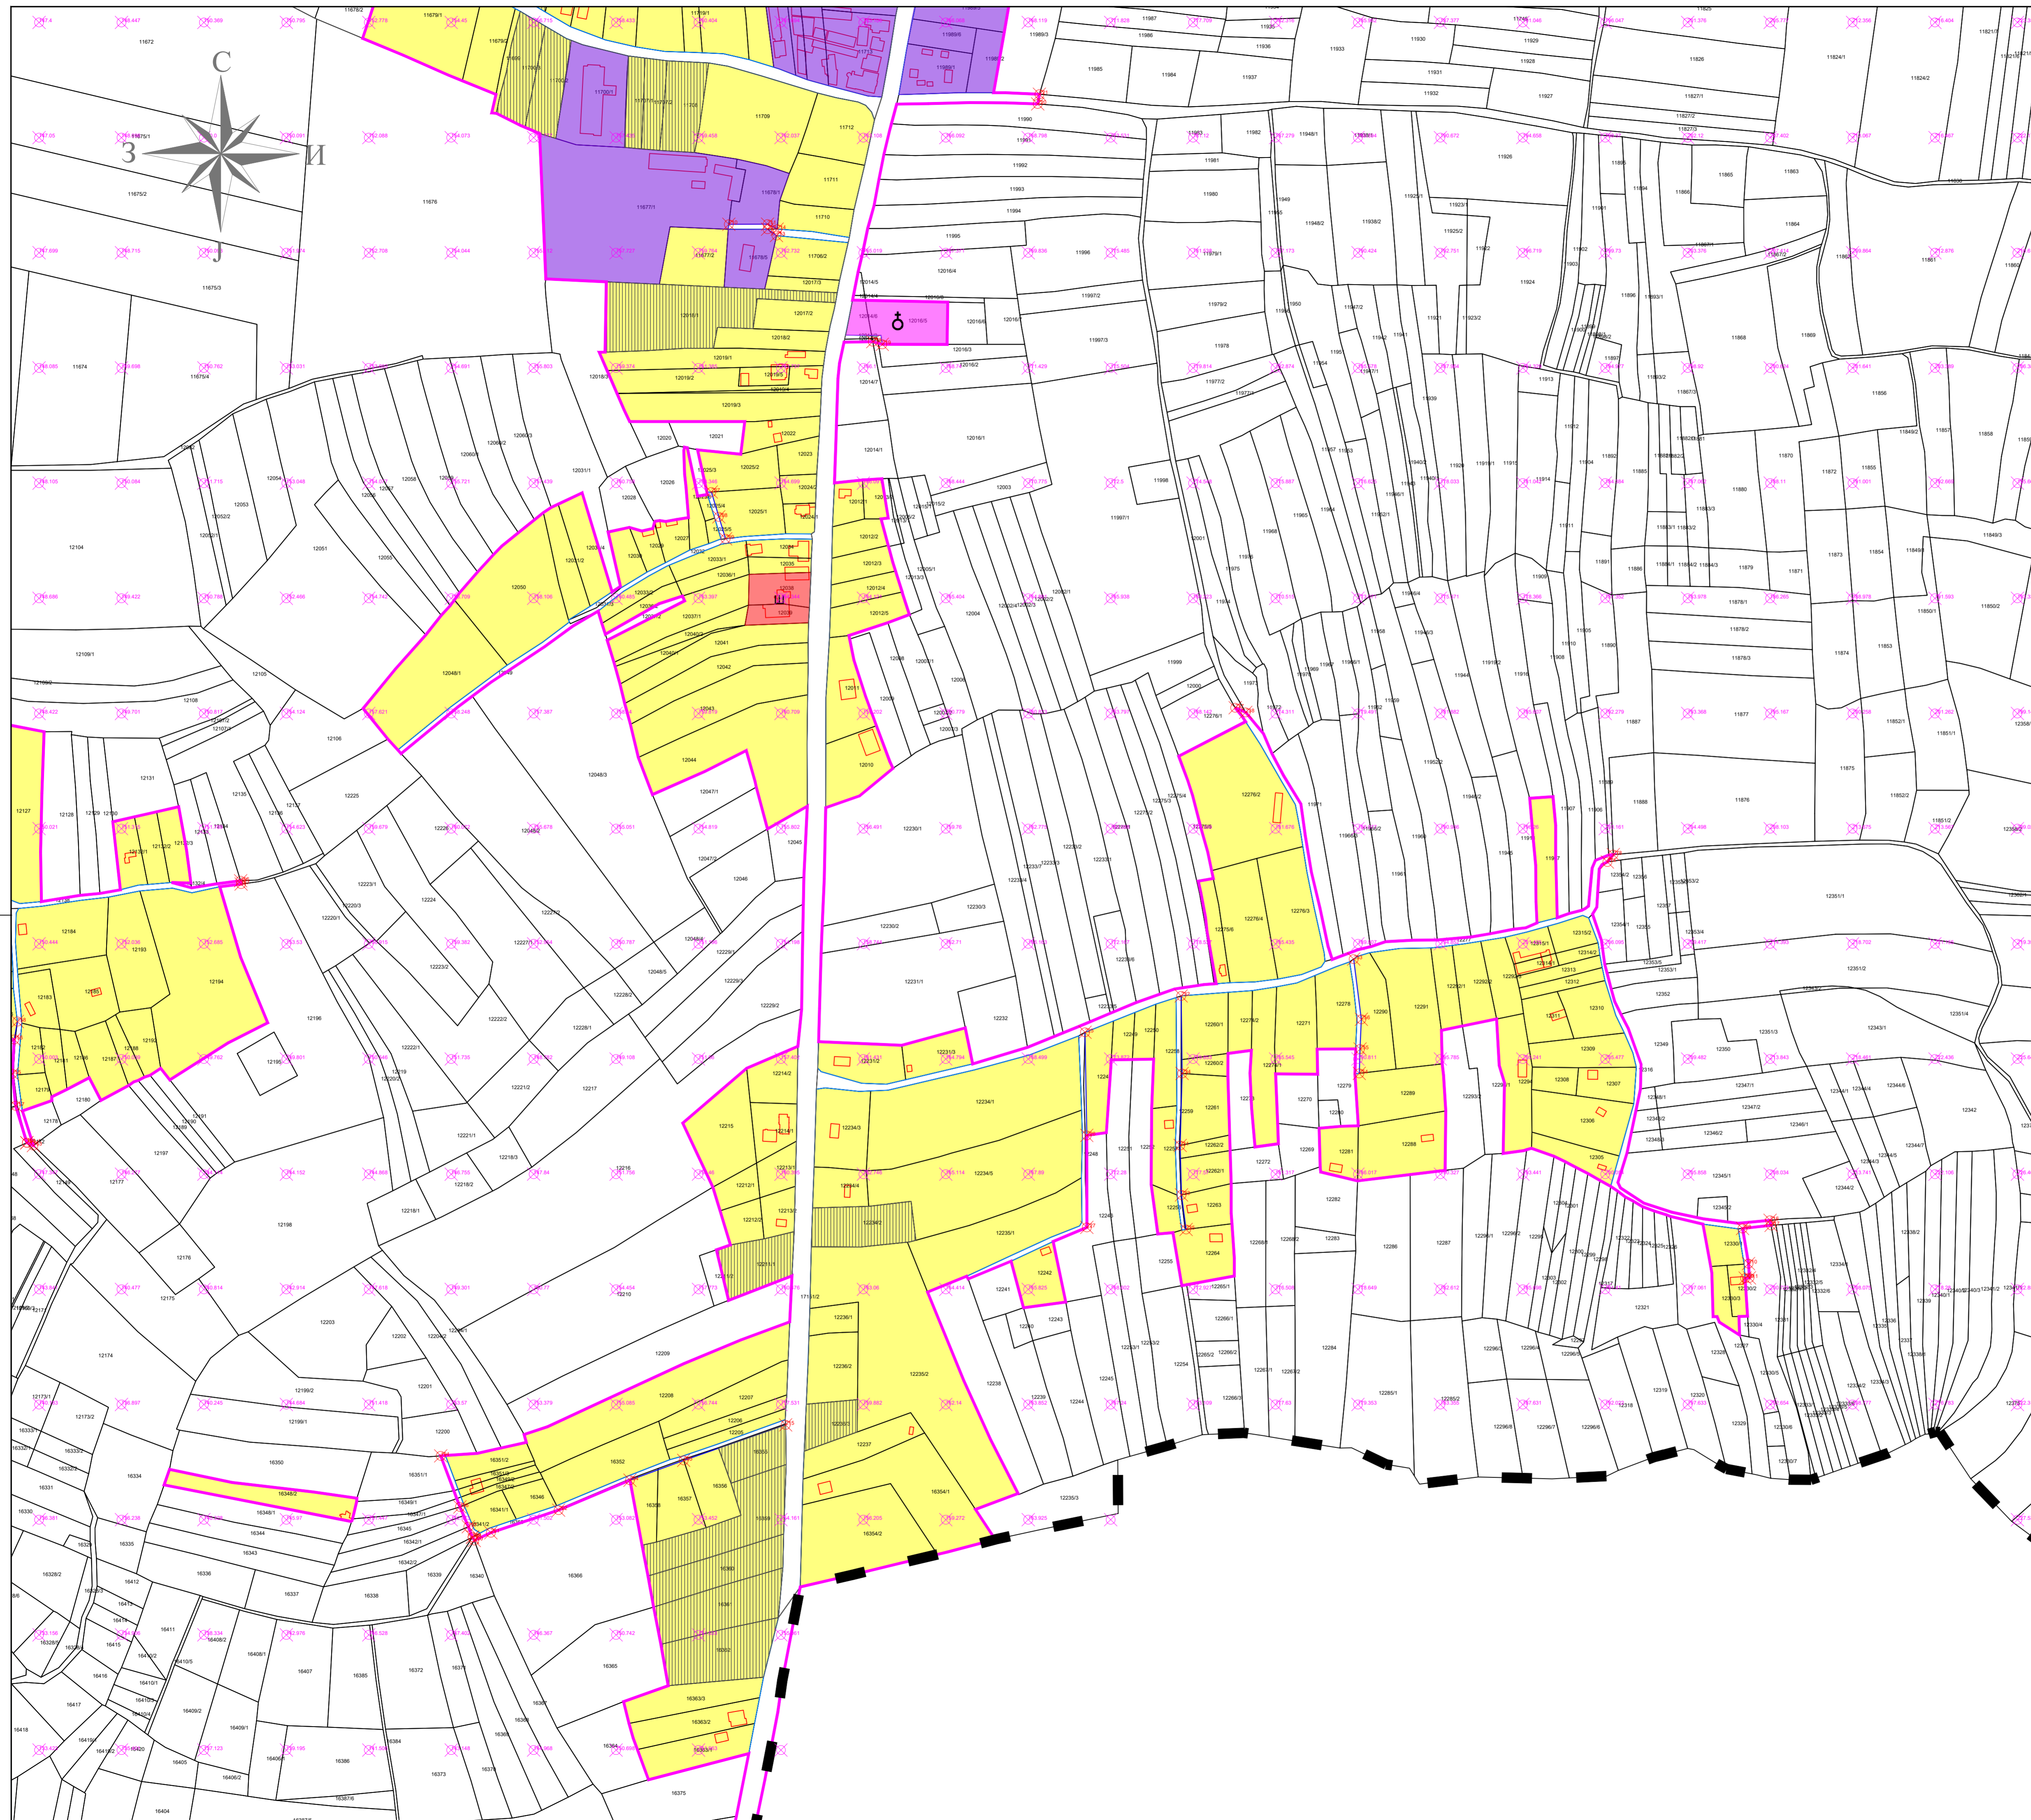

# ПРОСТОРНИ ПЛАН ОПШТИНЕ СМЕДЕРЕВСКА ПАЛАНКА

Одлука о доношењу Просторног Плана општине Смедеревска  
Паланка ("Сл. лист општине Смедеревска Паланка" бр. 3/25

Карта :  
**УРЕЂАЈНА ОСНОВА СЕЛА ГРЧАЦ  
(К.О. ГРЧАЦ)**

0 100 200 300m  
P 1:2500

### ЛЕГЕНДА:

- ГРАНИЦА КАТАСТАРСКЕ ОПШТИНЕ
- ГРАНИЦА ГРАЂЕВИНСКОГ ПОДРУЧЈА И ГРАНИЦА УРЕЂАЈНЕ ОСНОВЕ
- РЕГУЛАЦИОНА ЛИНИЈА
- РЕГУЛАЦИОНА ЛИНИЈА - КАТАСТАРСКО СТАЊЕ
- КОРИДОРИ ЗА САОБРАЋАЈНУ И ДРУГУ ИНФРАСТРУКТУРУ
- КОТЕ НИВЕЛЕТЕ
- КООРДИНАТЕ ПОВРШИНА ЈАВНЕ НАМЕНЕ
- ЈАВНЕ НАМЕНЕ ПОСТОЈЕЋЕ
- ПЛАНИРАНО
- ЈАВНЕ СЛУЖБЕ (Ш-ШКОЛА)
- ОСТАЛЕ НАМЕНЕ ПОСТОЈЕЋЕ
- ПЛАНИРАНО
- СТАНОВАЊЕ
- БЕРСКИ ОБЈЕКТИ
- ПРИВРЕДНЕ ДЕЛАТНОСТИ