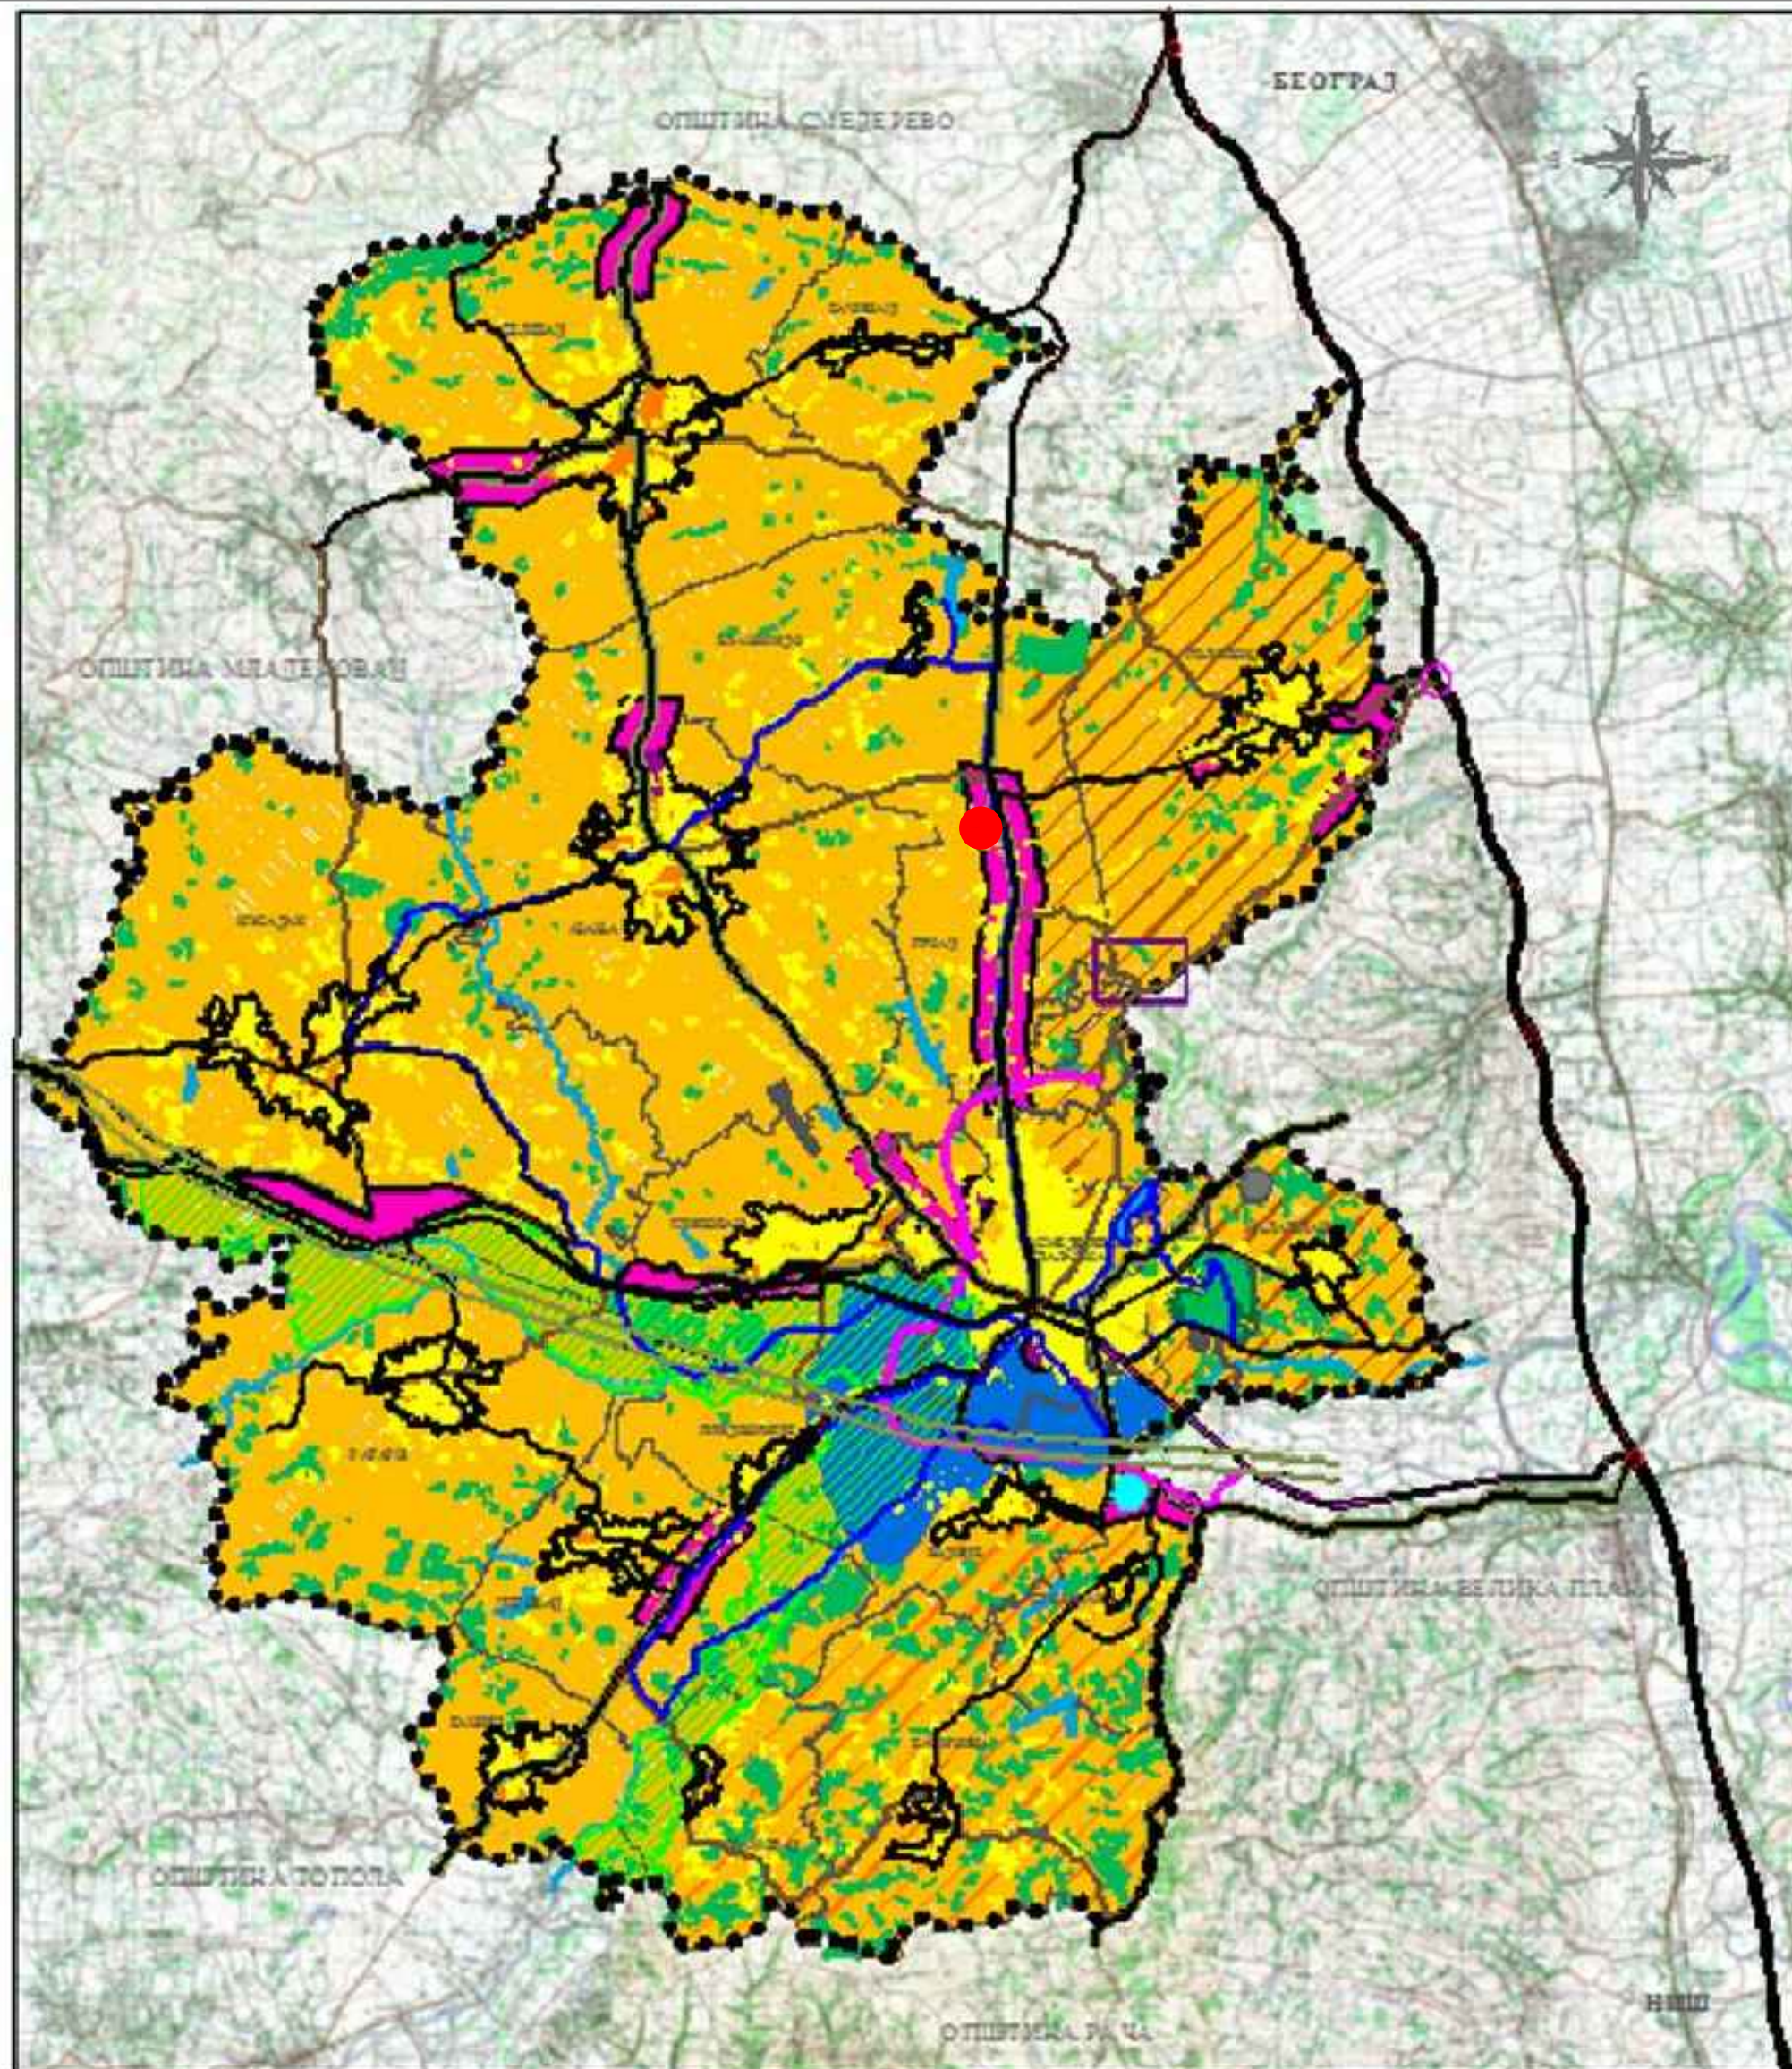

ОПШТИНА СМЕДЕРЕВСКА ПАЛАНКА
ПЛАН ДЕТАЉНЕ РЕГУЛАЦИЈЕ
СОЛАРНЕ ЕЛЕКТРАНЕ "ГРЧАЦ 2" У К.О. ГРЧАЦ НА
ТЕРИТОРИЈИ ОПШТИНЕ СМЕДЕРЕВСКА ПАЛАНКА

ЛЕГЕНДА

 ЛОКАЦИЈА ОБУХВАТА ПДР "ГРЧАЦ 1" У К.О. ГРЧАЦ

РЕПУБЛИКА СРБИЈА
ОПШТИНА
СМЕДЕРЕВСКА ПАЛАНКА

ПРОСТОРНИ ПЛАН
ОПШТИНЕ
СМЕДЕРЕВСКА ПАЛАНКА

НАМЕНА ПРОСТОРА

 01

Наручилац:
"DE ZONA 888" DOO
Светозара Марковића 1,
Крагујевац

Обрађивач:
UNTERMOLO
PLANIRANJE, URBANIZAM, ARCHITECTURA, PROJECT MANAGEMENT
UNTERMOLO D.O.O.
Новосадског сајма бр. 3, Нови Сад

Назив плана:
План детаљне регулације соларне електране "Грчац 2" у
К.О. Грчац на територији општине Смедеревска Паланка

Назив графичког прилога:
ИЗВОД ИЗ ПРОСТОРНОГ ПЛАНА
ОПШТИНЕ СМЕДЕРЕВСКА ПАЛАНКА

Датум: децембар 2023. Графички прилог: 1